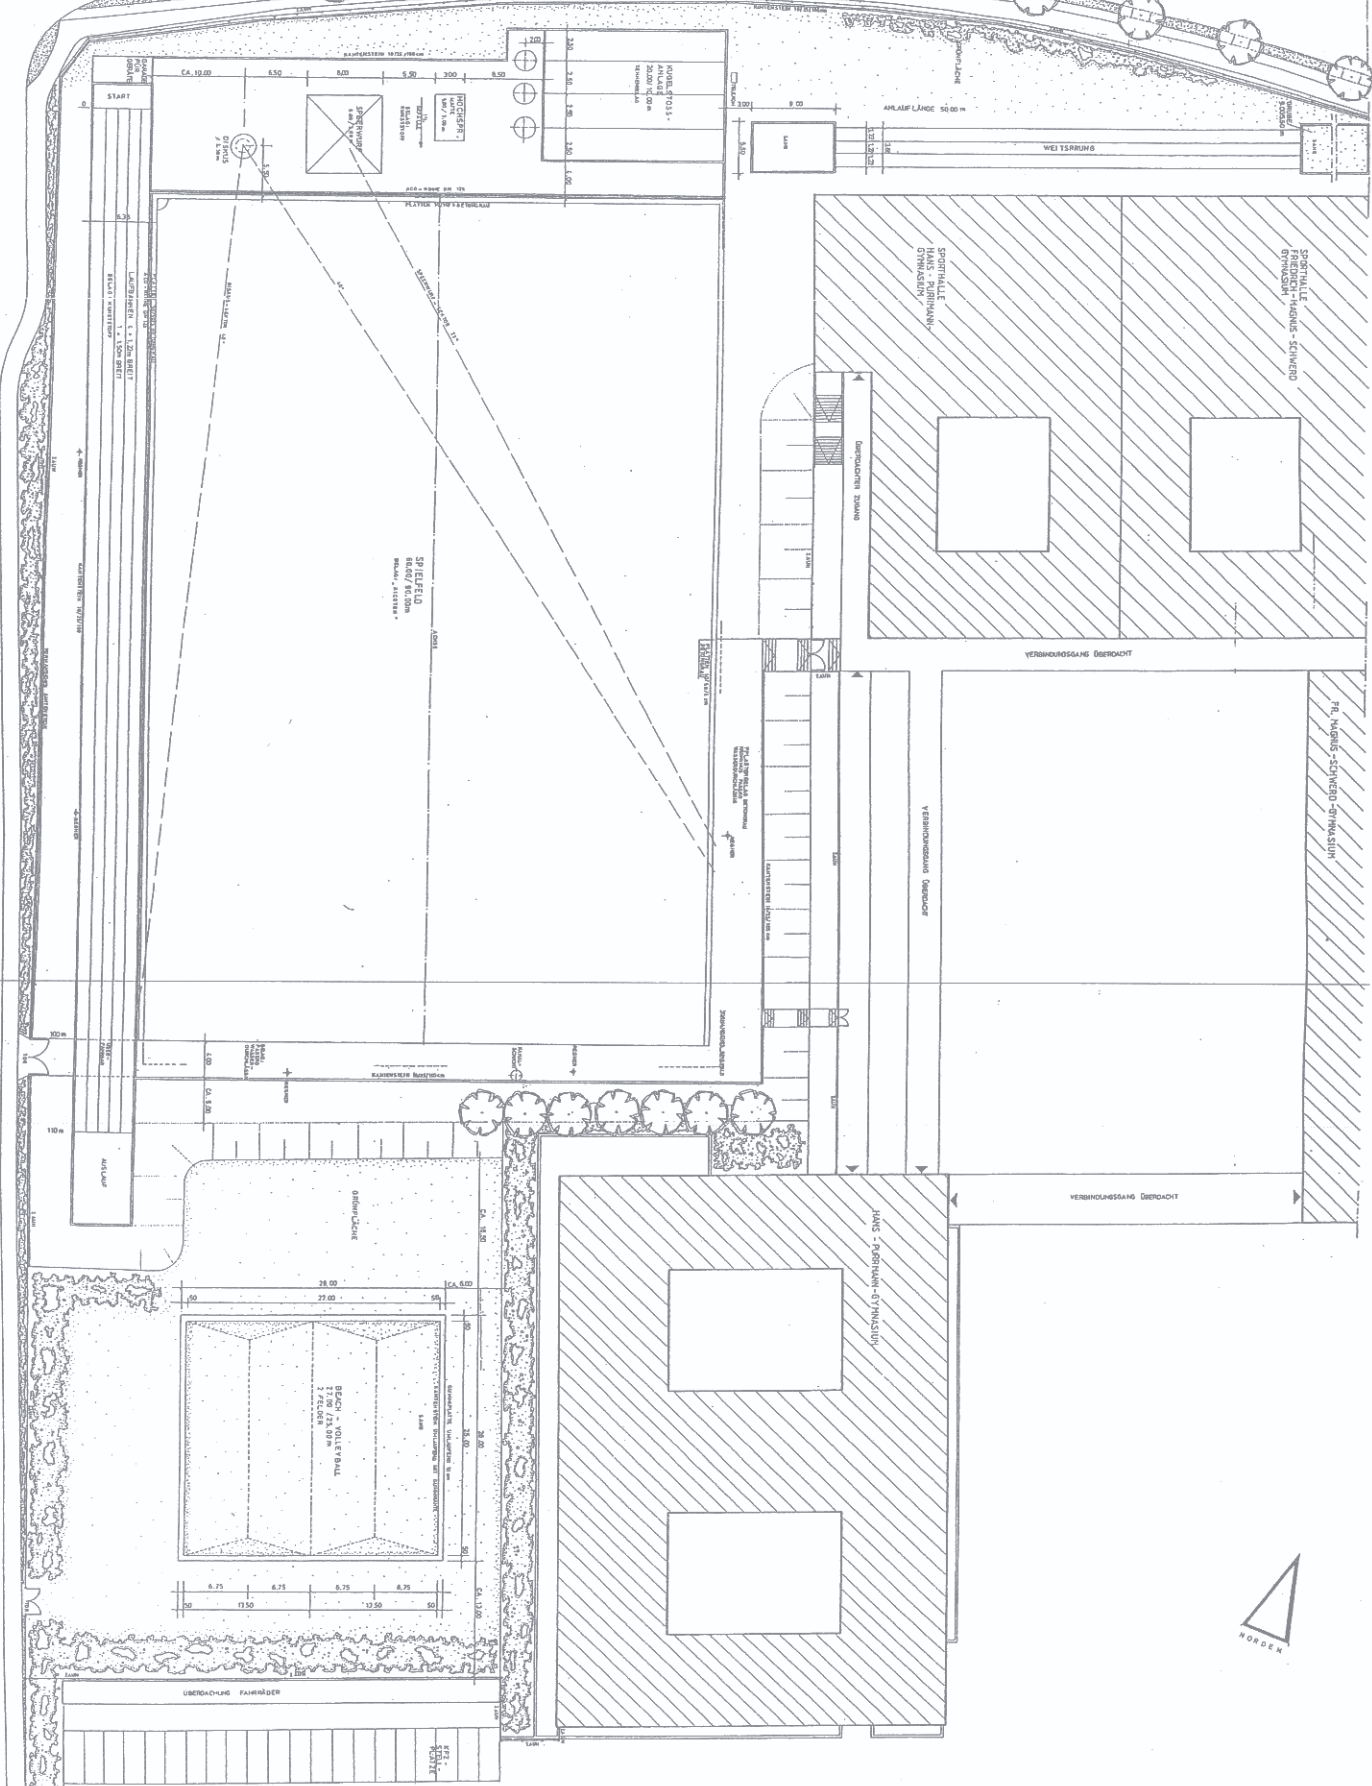

DUDEHOFER - STRASSE

FREIERB. VON-STEIN-STRASSE

SPORTANLAGE
 JUNOS - FREIERB. VON-STEIN-STRASSE
 FREIERB. VON-STEIN-STRASSE
 67346 SPEYER
 GRUNDRISS - NEUPLANUNG

STADT SPEYER
 FACHBEREICH 501 STADTBAU

PLAN 1
 1:1 Maßstab