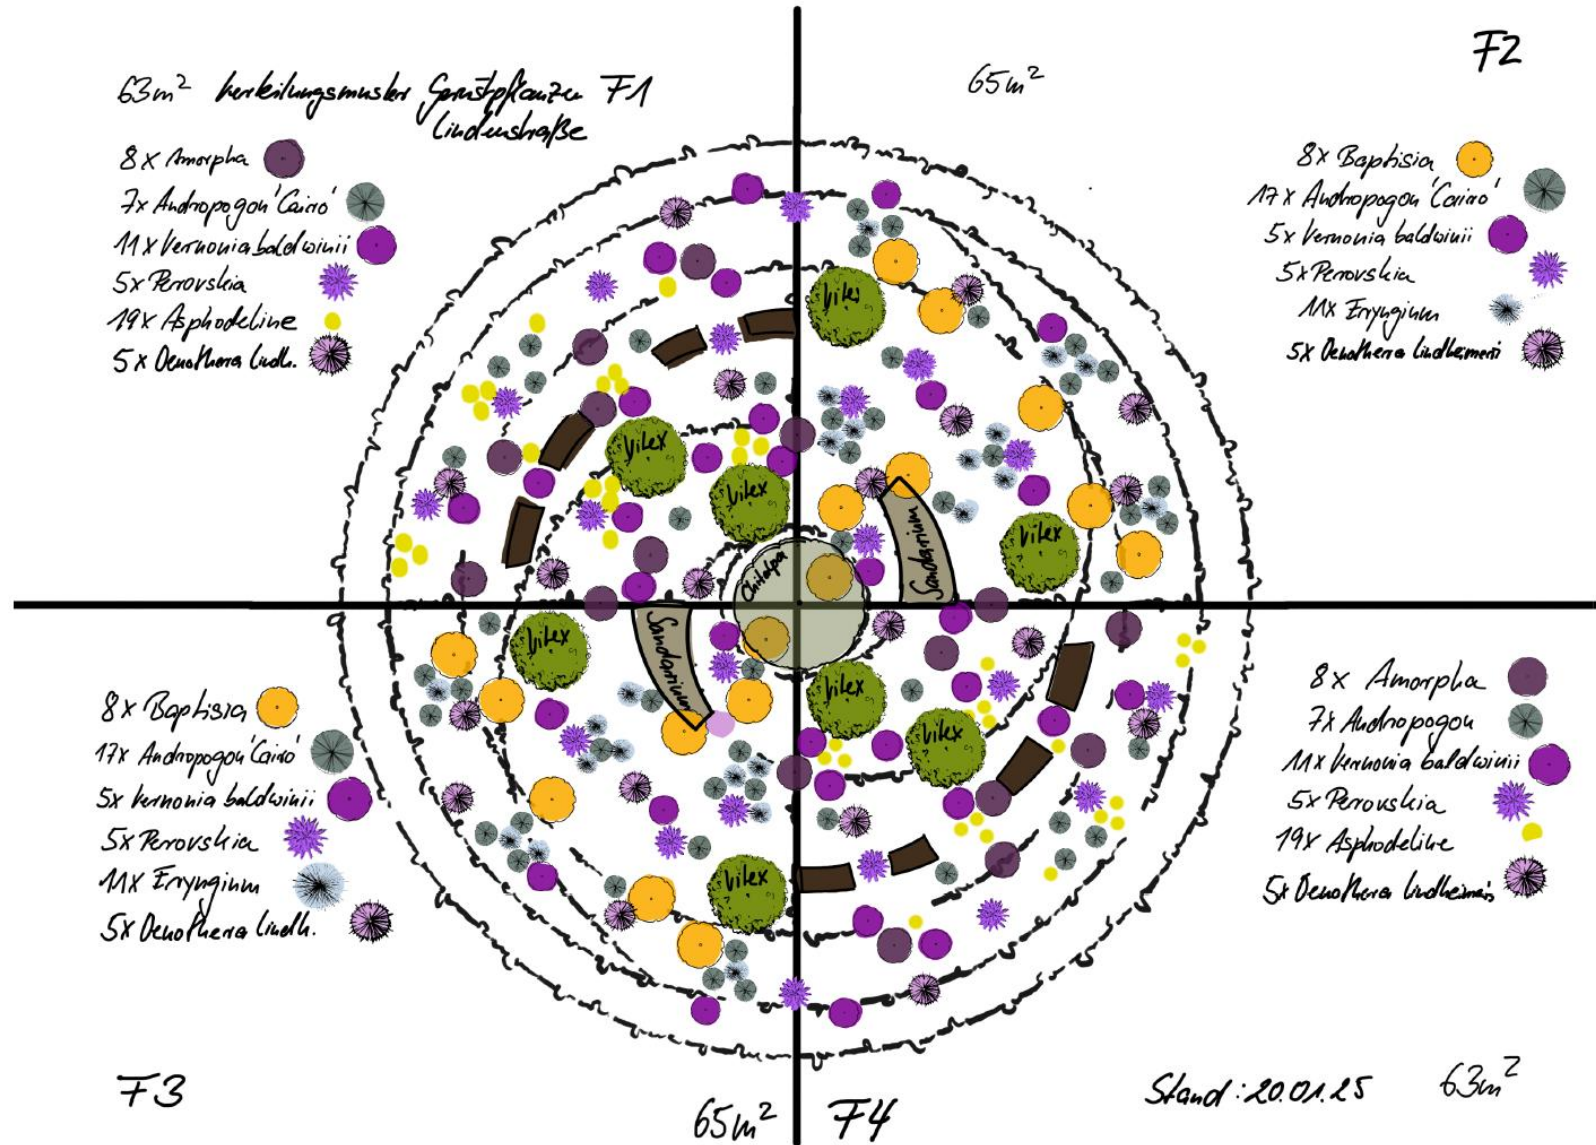

# TOP 1 – Anfrage Bepflanzung Kreisel Lindenstraße

550 – Grünflächenplanung

# Entwurf Pflanzplan

## Kreisverkehr Auestraße/Tullastraße

## Kreisverkehr Auestraße/Tullastraße

**VIELEN DANK FÜR IHRE AUFMERKSAMKEIT!**

Abteilung 550  
Grünflächenplanung

Maximilianstraße 100  
67346 Speyer

**SPEYER**

[www.speyer.de](http://www.speyer.de)