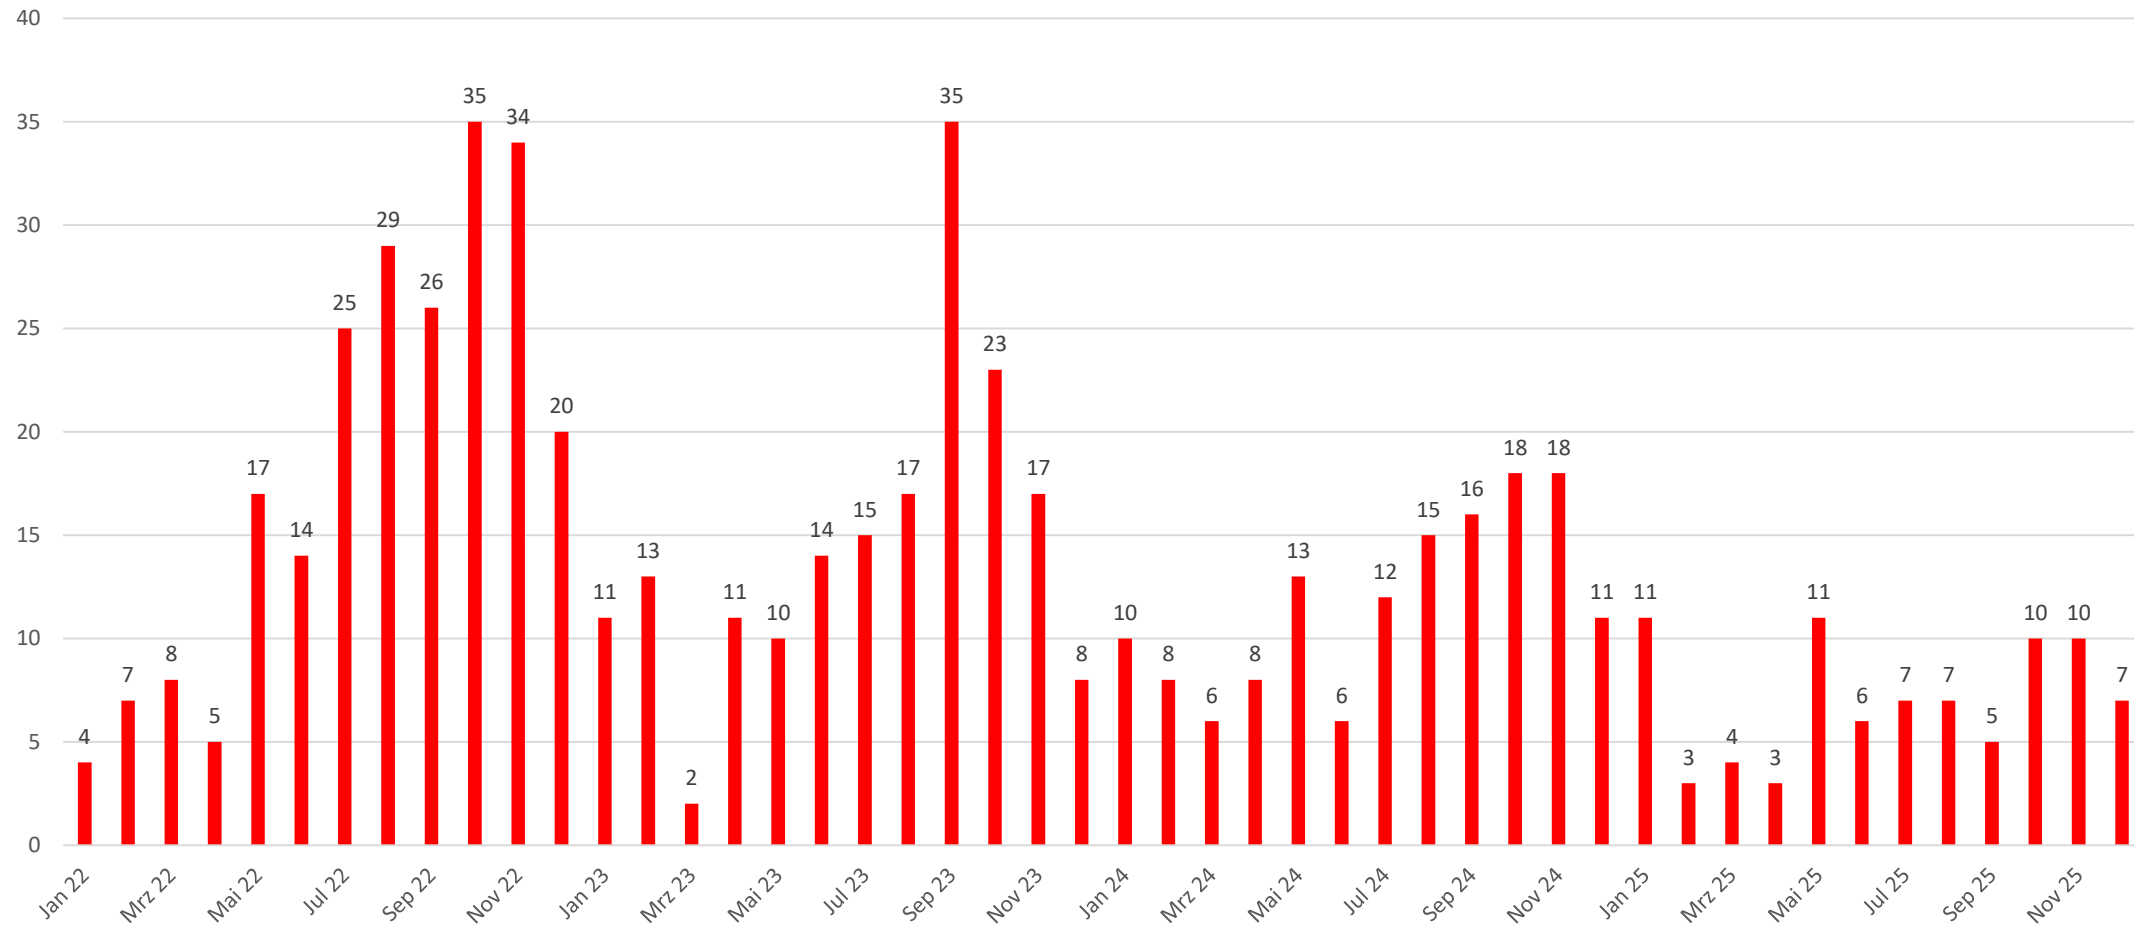

Vorläufige Inobhutnahmen im Bereich der Landeserstaufnahmeeinrichtung Speyer

Vorläufige Inobhutnahmen seit Januar 2022