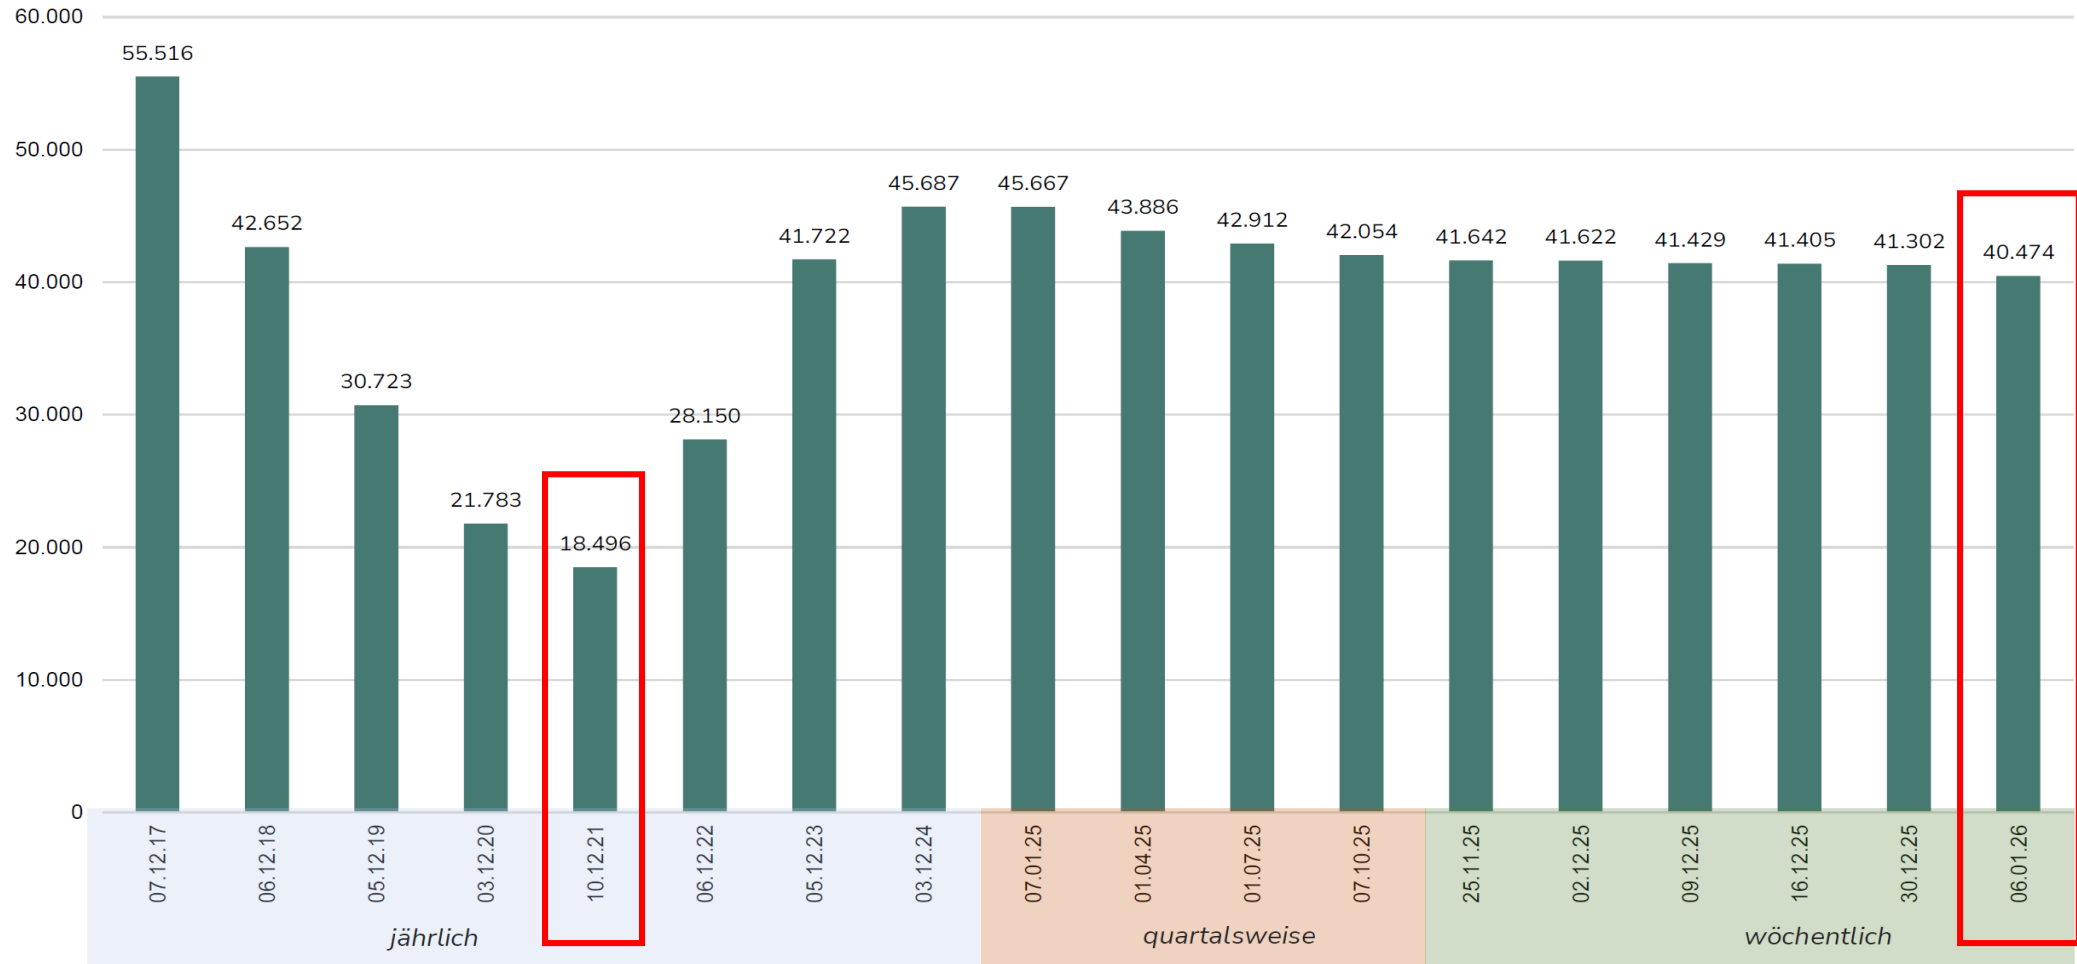

Sachstand

Unbegleitete minderjährige Ausländer*innen (umA)

SPEYER

Aktuelle Situation

- **Bundesweit**
 - Mittlerweile niedrige Zugangszahlen, saisonale Schwankungen
 - Knappe Ressourcen (Räume, Personal, Infrastruktur)
 - In zahlreichen Kommunen dauerhafte Unterbringung in Notunterkünften
 - 2023/2024 verstärkt Umverteilung von umA u.a. von Baden-Württemberg/Saarland nach Rheinland-Pfalz (Quotenangleichung)

Summe aller jugendhilferechtlichen Zuständigkeiten für umA

Bund: Stichtagszahlen aller jugendhilferechtlichen Zuständigkeiten* für umA

Aktuelle Situation in Speyer

- Besondere Situation als Sitz der Landeserstaufnahmeeinrichtung
- Weniger starke Zugänge in 2024 und 2025 als in den Vorjahren
- Ende der Kooperation mit dem Schwerpunktjugendamt Trier ab Frühjahr 2024 (Kündigung der Zweckvereinbarung)
- Neue Zweckvereinbarung mit den Jugendämtern Stadt Landau, Stadt Neustadt, Landkreis Germersheim und Landkreis Bad Dürkheim ab 1.9.2025
- Weitere Optimierung der Zusammenarbeit mit den Landesbehörden und mit den Jugendämtern landesweit