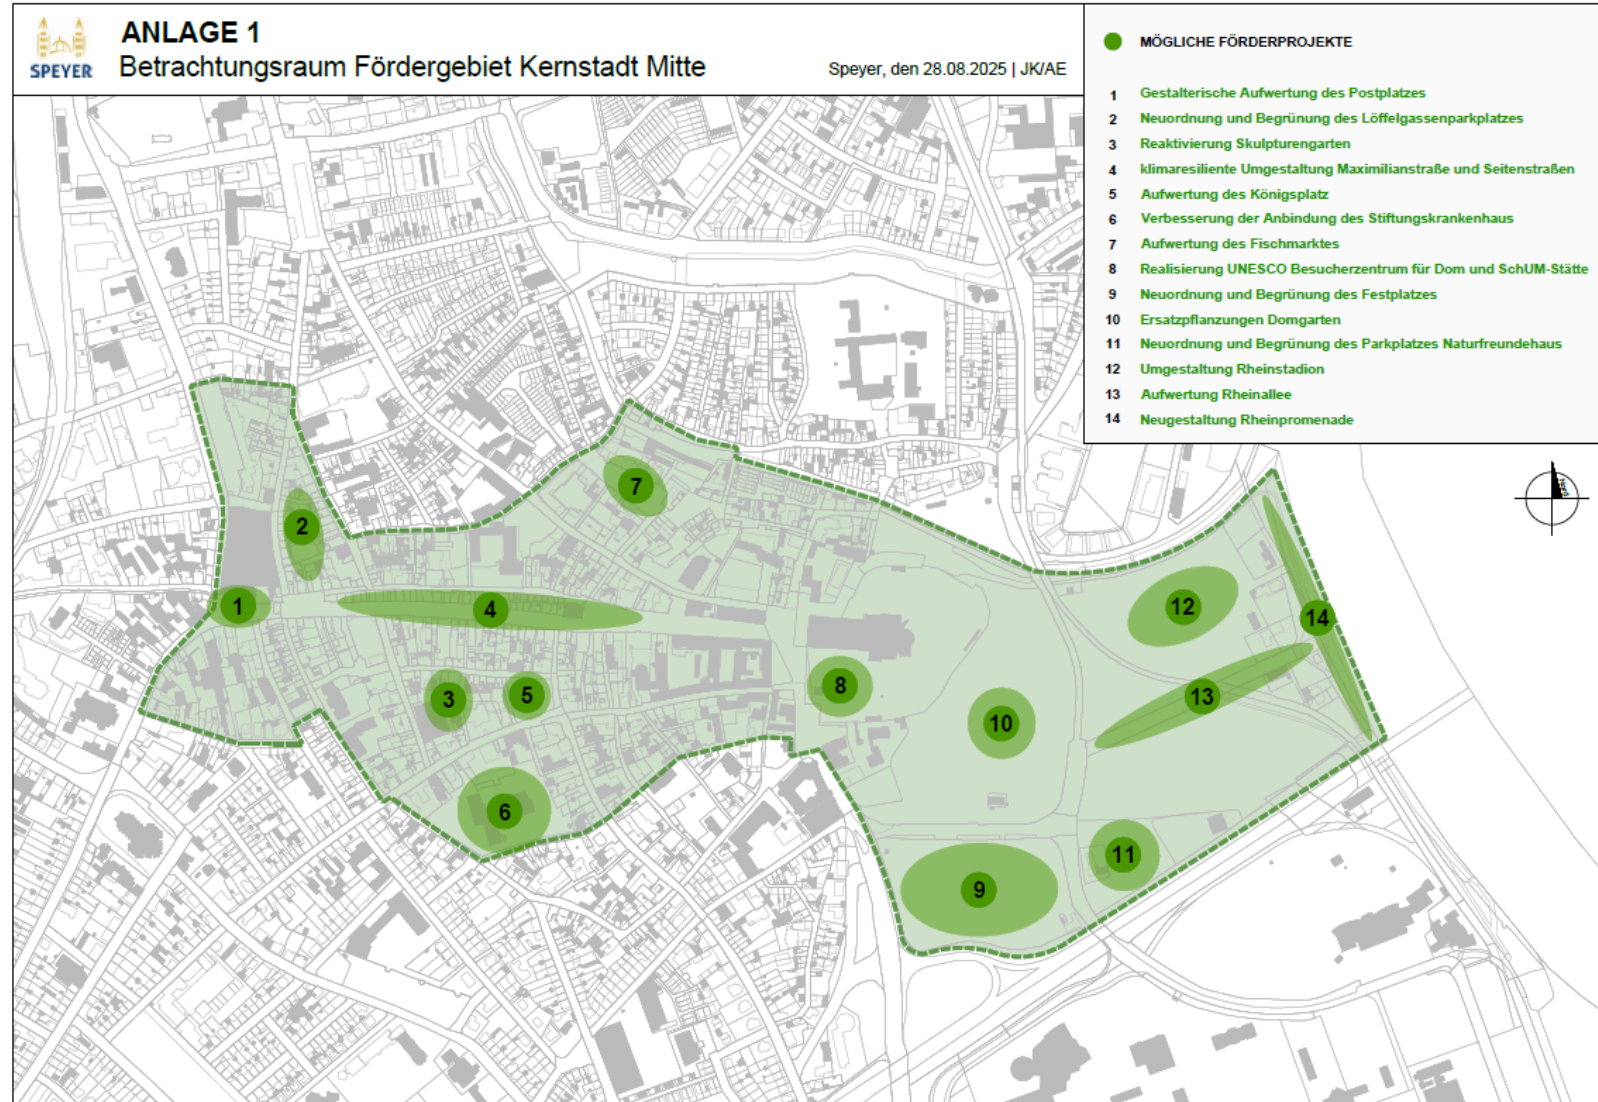

STADTRAT AM 09.10.2025

Fördergebiet Kernstadt Mitte

FB 5 – 520, Stadtplanung

524240191

Fördergebiet Kernstadt ‚Mitte‘

Plangebiet

☀ ASBV-25.02. + SR-13.03.2025:

Die Verwaltung wird beauftragt, eine Bewerbung für das neue Städtebaufördergebiet "Kernstadt Mitte" zu erarbeiten.

☀ Heute:

Beschluss zur Einreichung der Bewerbung für ein neues Fördergebiet ‚Kernstadt Mitte‘

VIELEN DANK FÜR IHRE AUFMERKSAMKEIT!

Abt. 520 Stadtplanung

Maximilianstraße 100
67346 Speyer

SPEYER

www.speyer.de