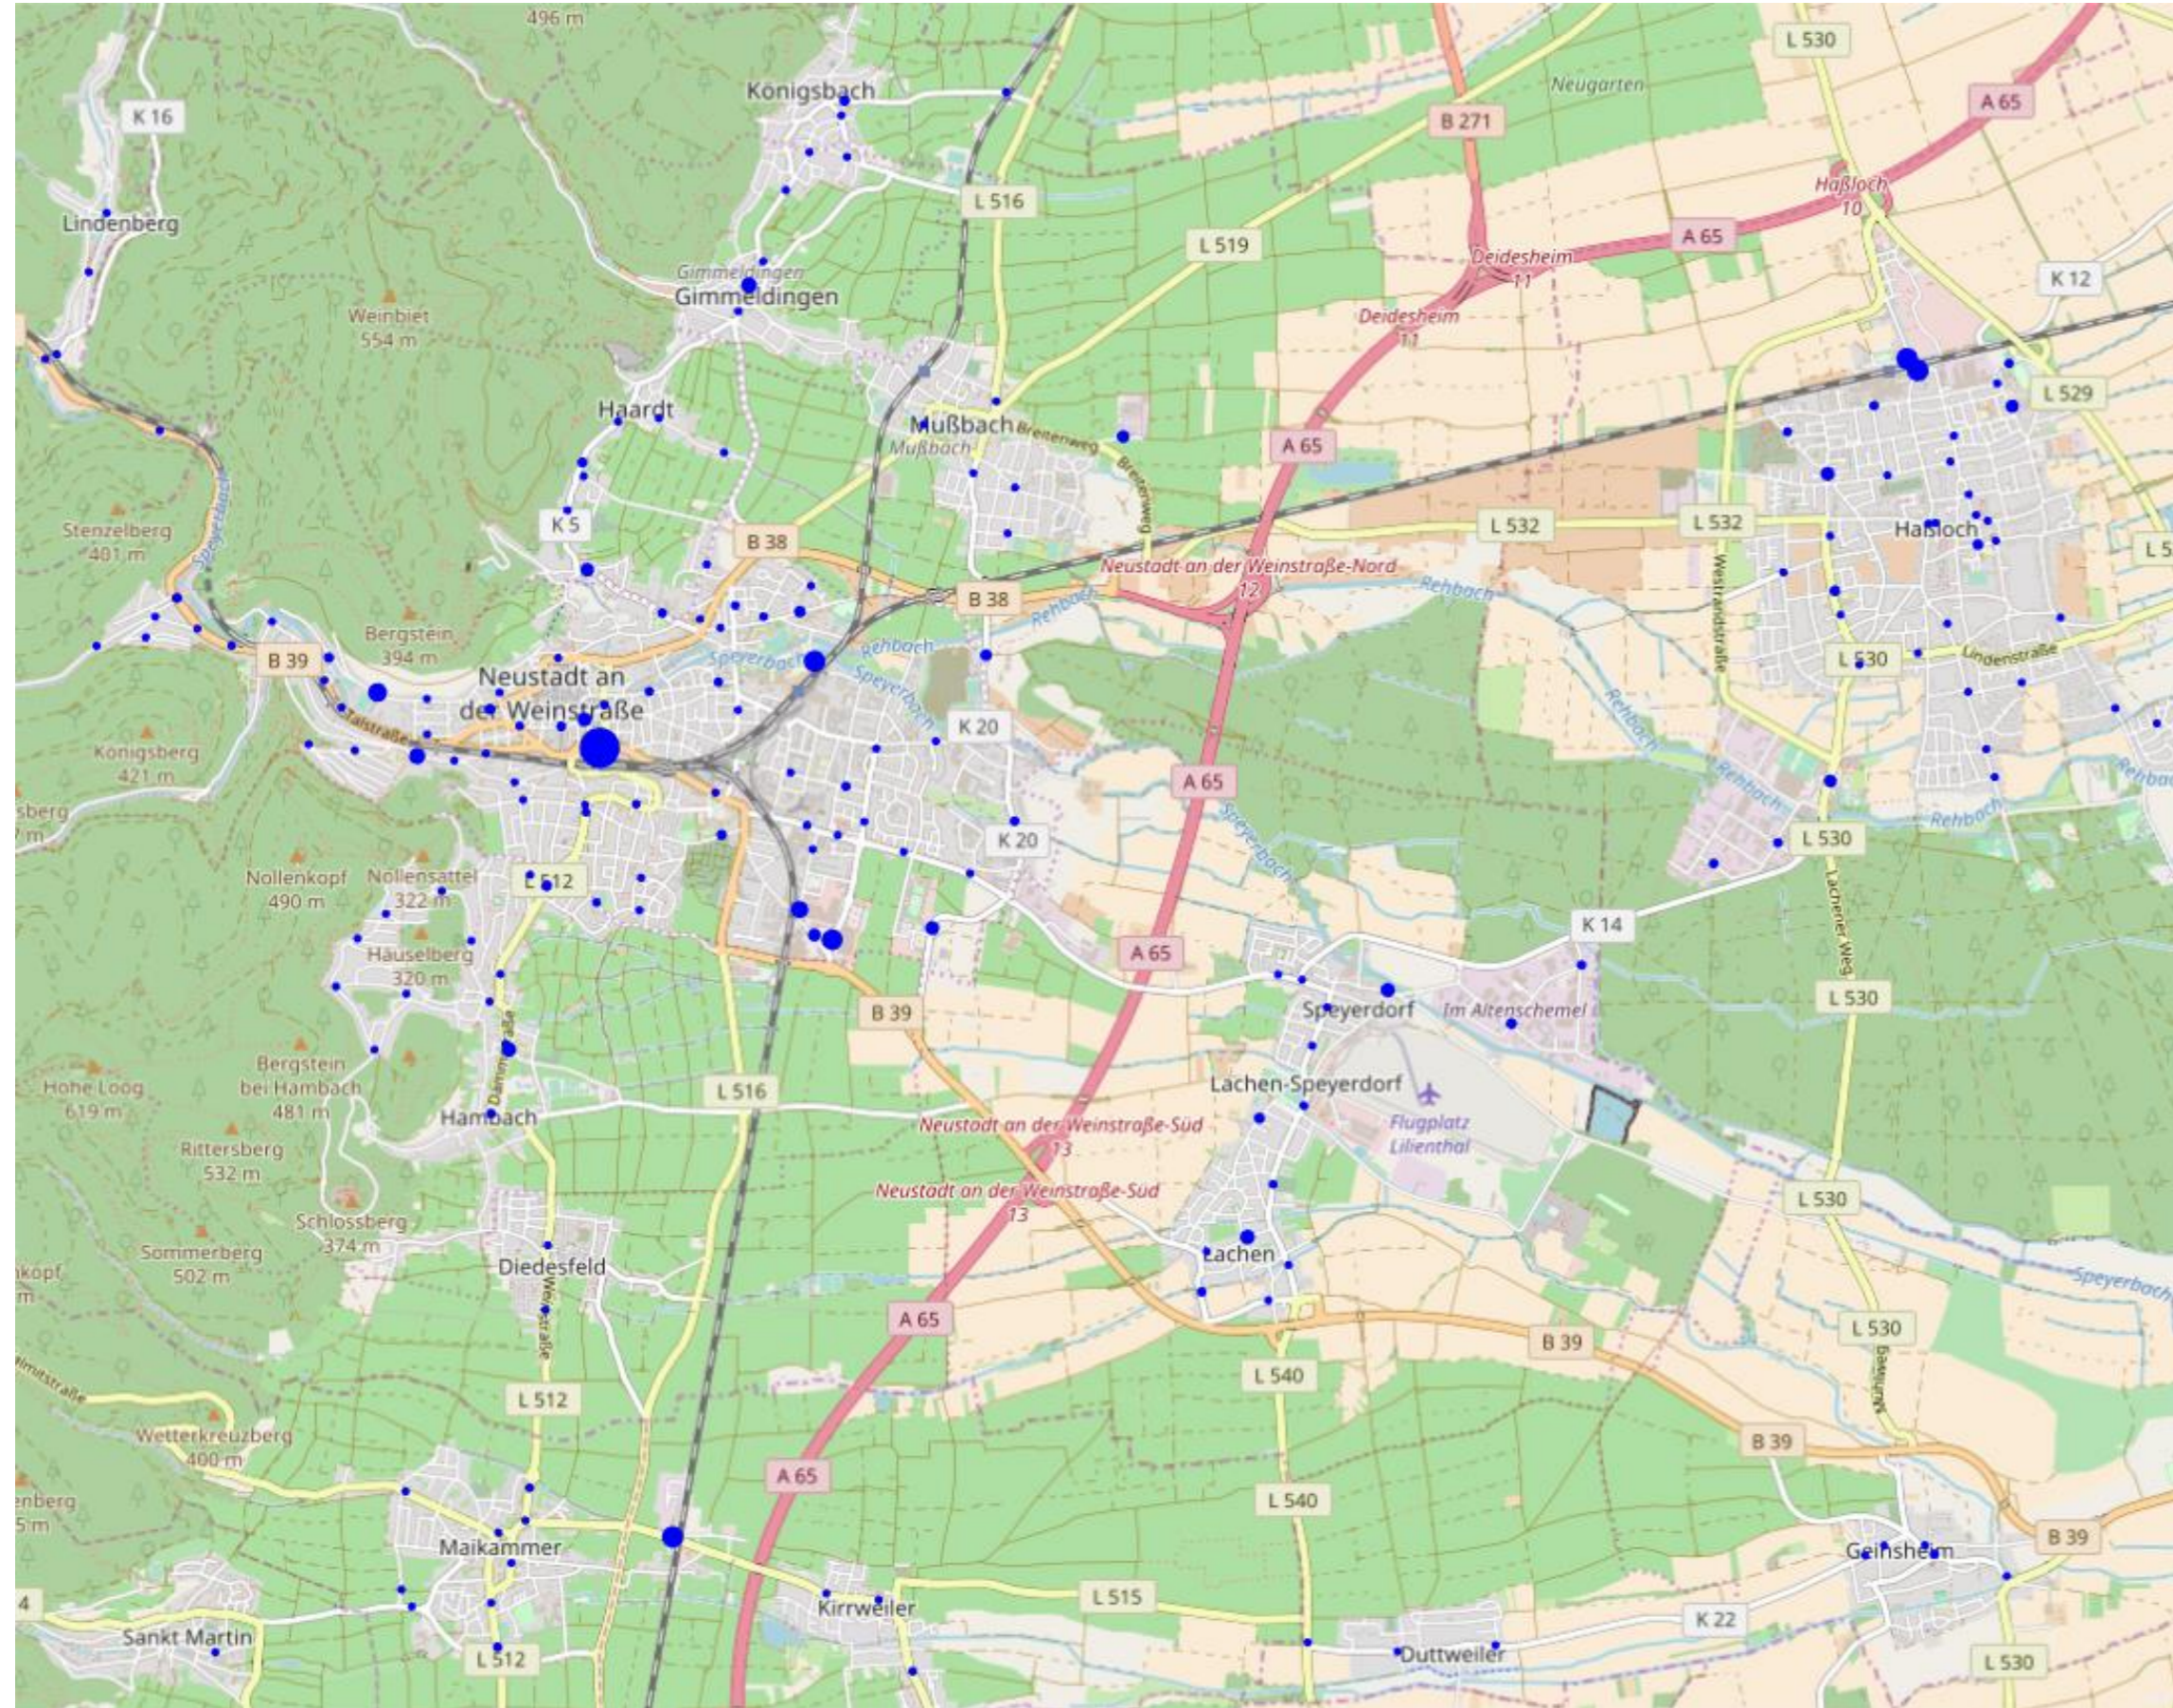

Netzabdeckung

Aktuelle (und geplante) Haltestellen in Neustadt an der Weinstraße

Aktuelle Haltestellen für herkömmlichen, liniengebundenen ÖPNV in Neustadt an der Weinstraße und Umgebung

Virtuelle Haltestellen (MoDStops) für Mobility-on-Demand als innerstädtischem ÖPNV