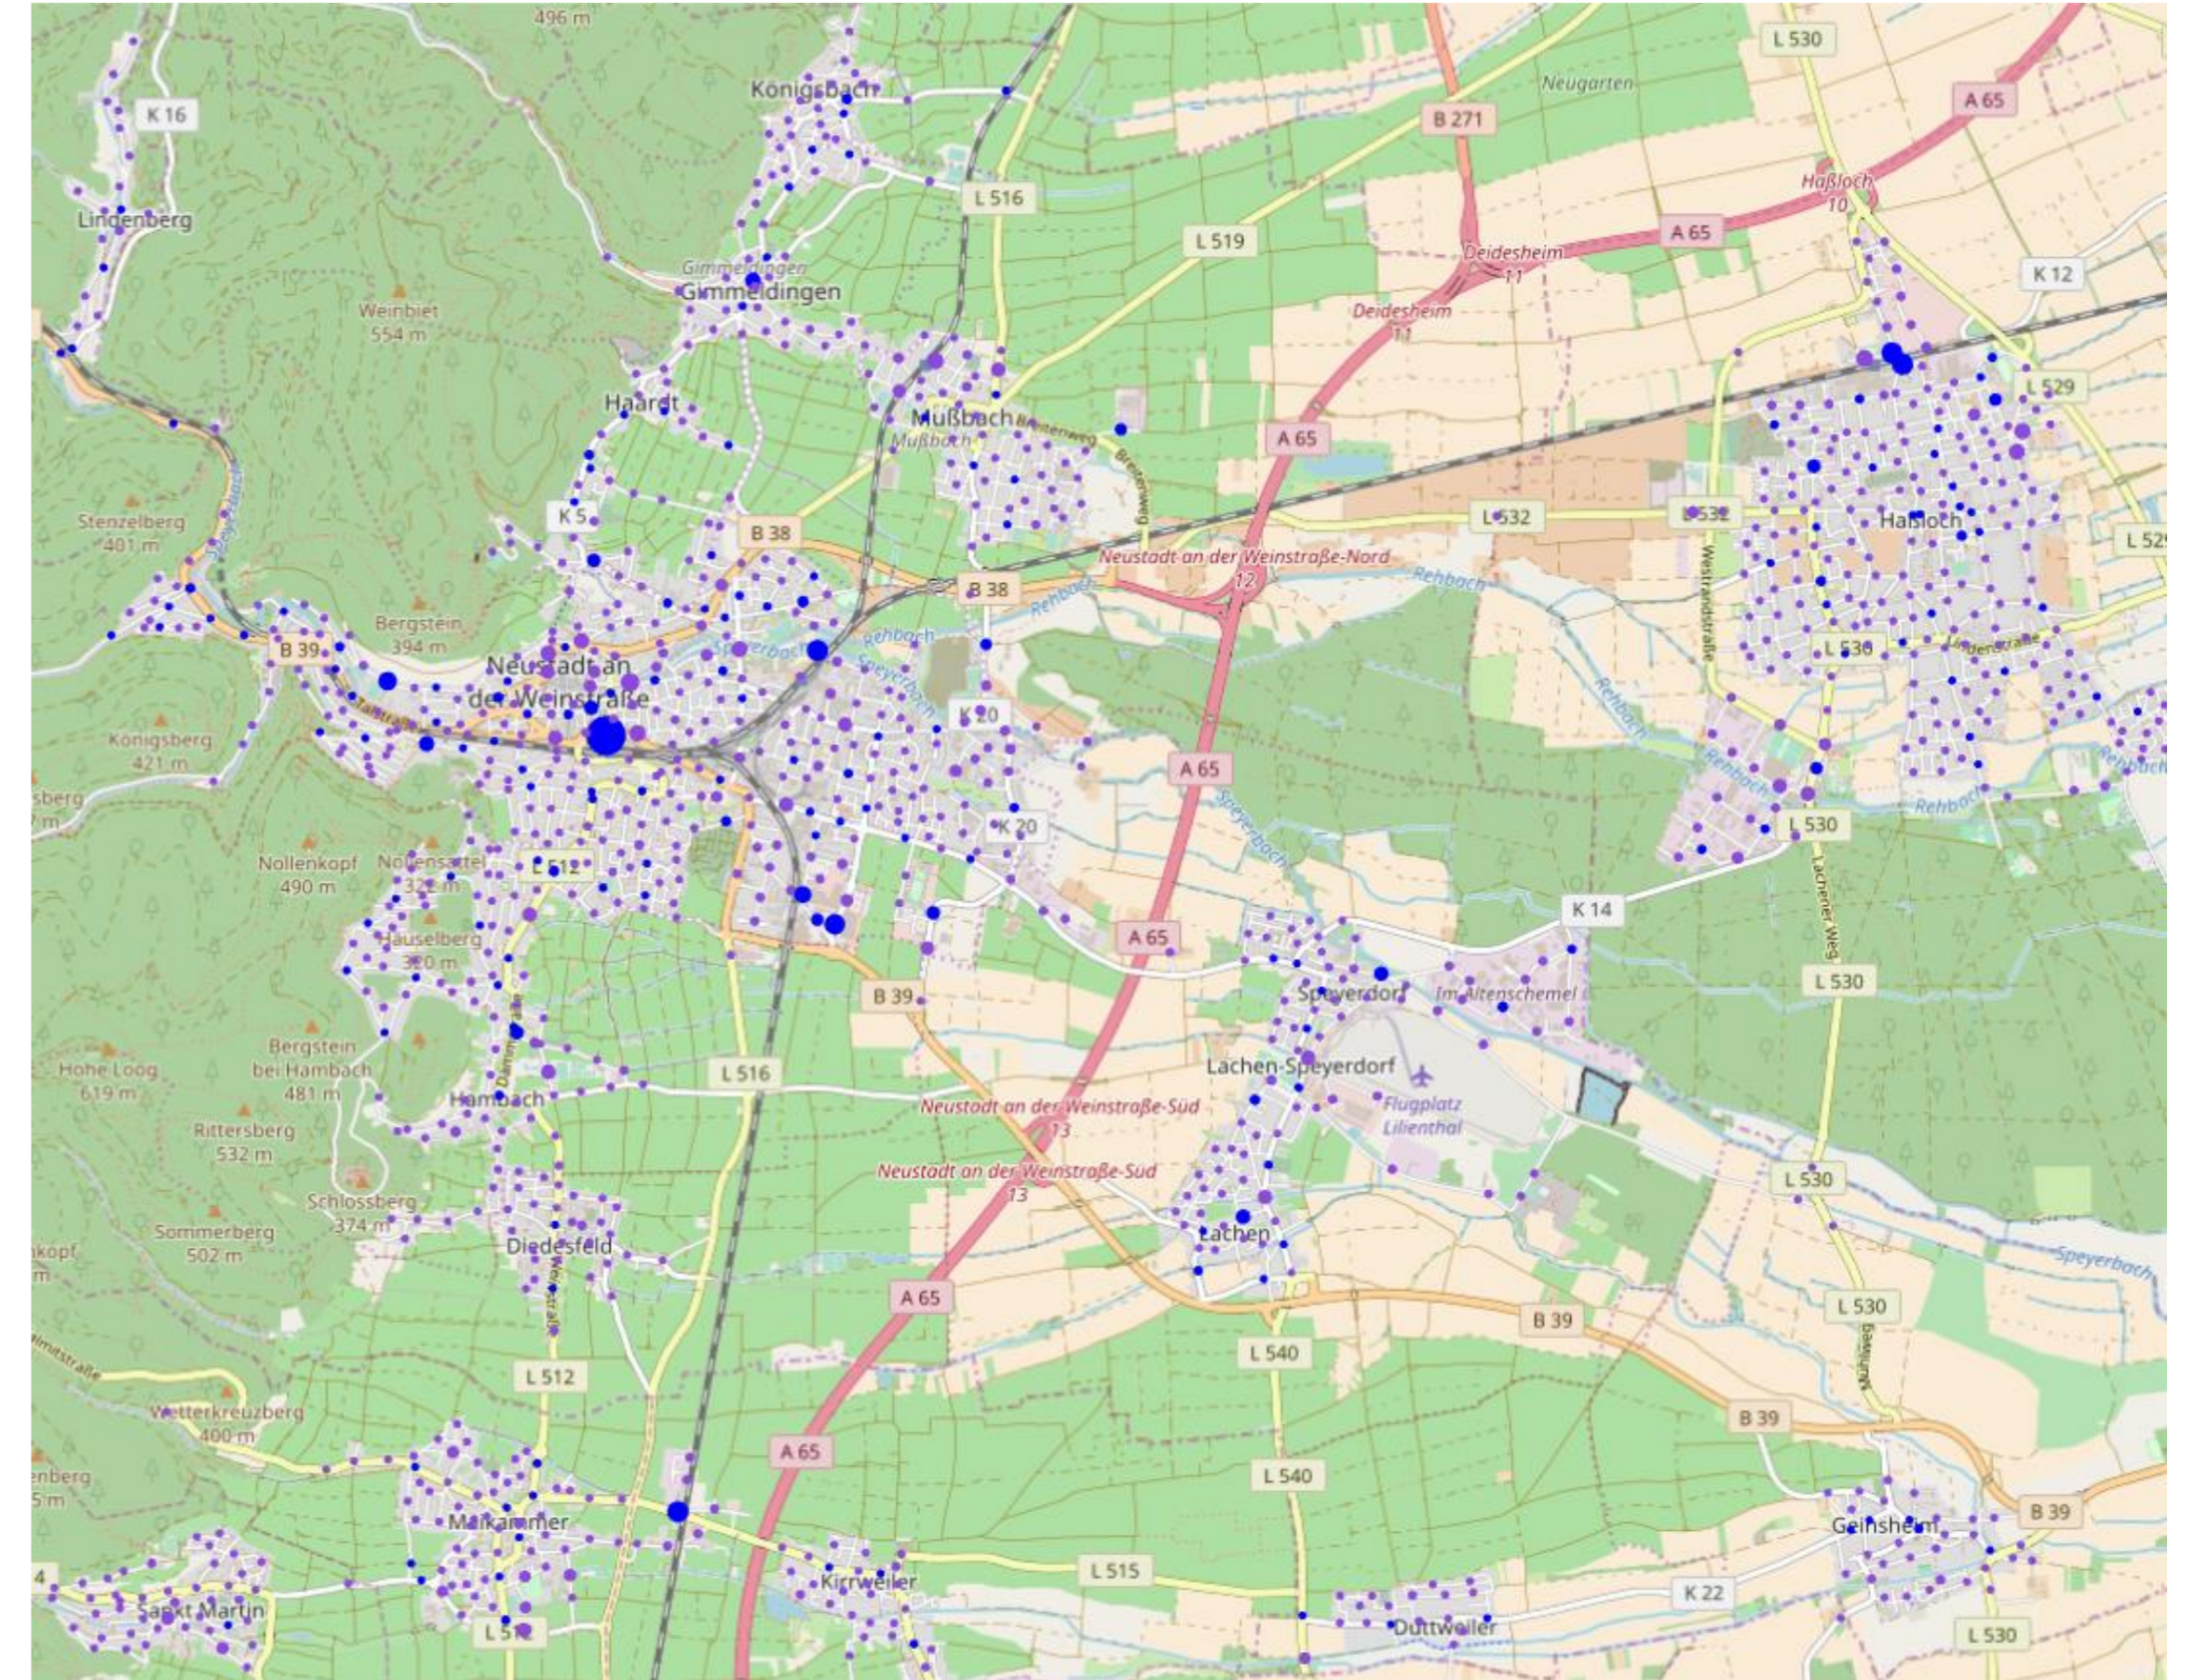

Netzabdeckung

Aktuelle (und geplante) Haltestellen in Neustadt an der Weinstraße

Aktuelle Haltestellen für herkömmlichen, liniengebundenen ÖPNV in Neustadt an der Weinstraße und Umgebung

Virtuelle Haltestellen (MoDStops) für Mobility-on-Demand als innerstädtischem ÖPNV