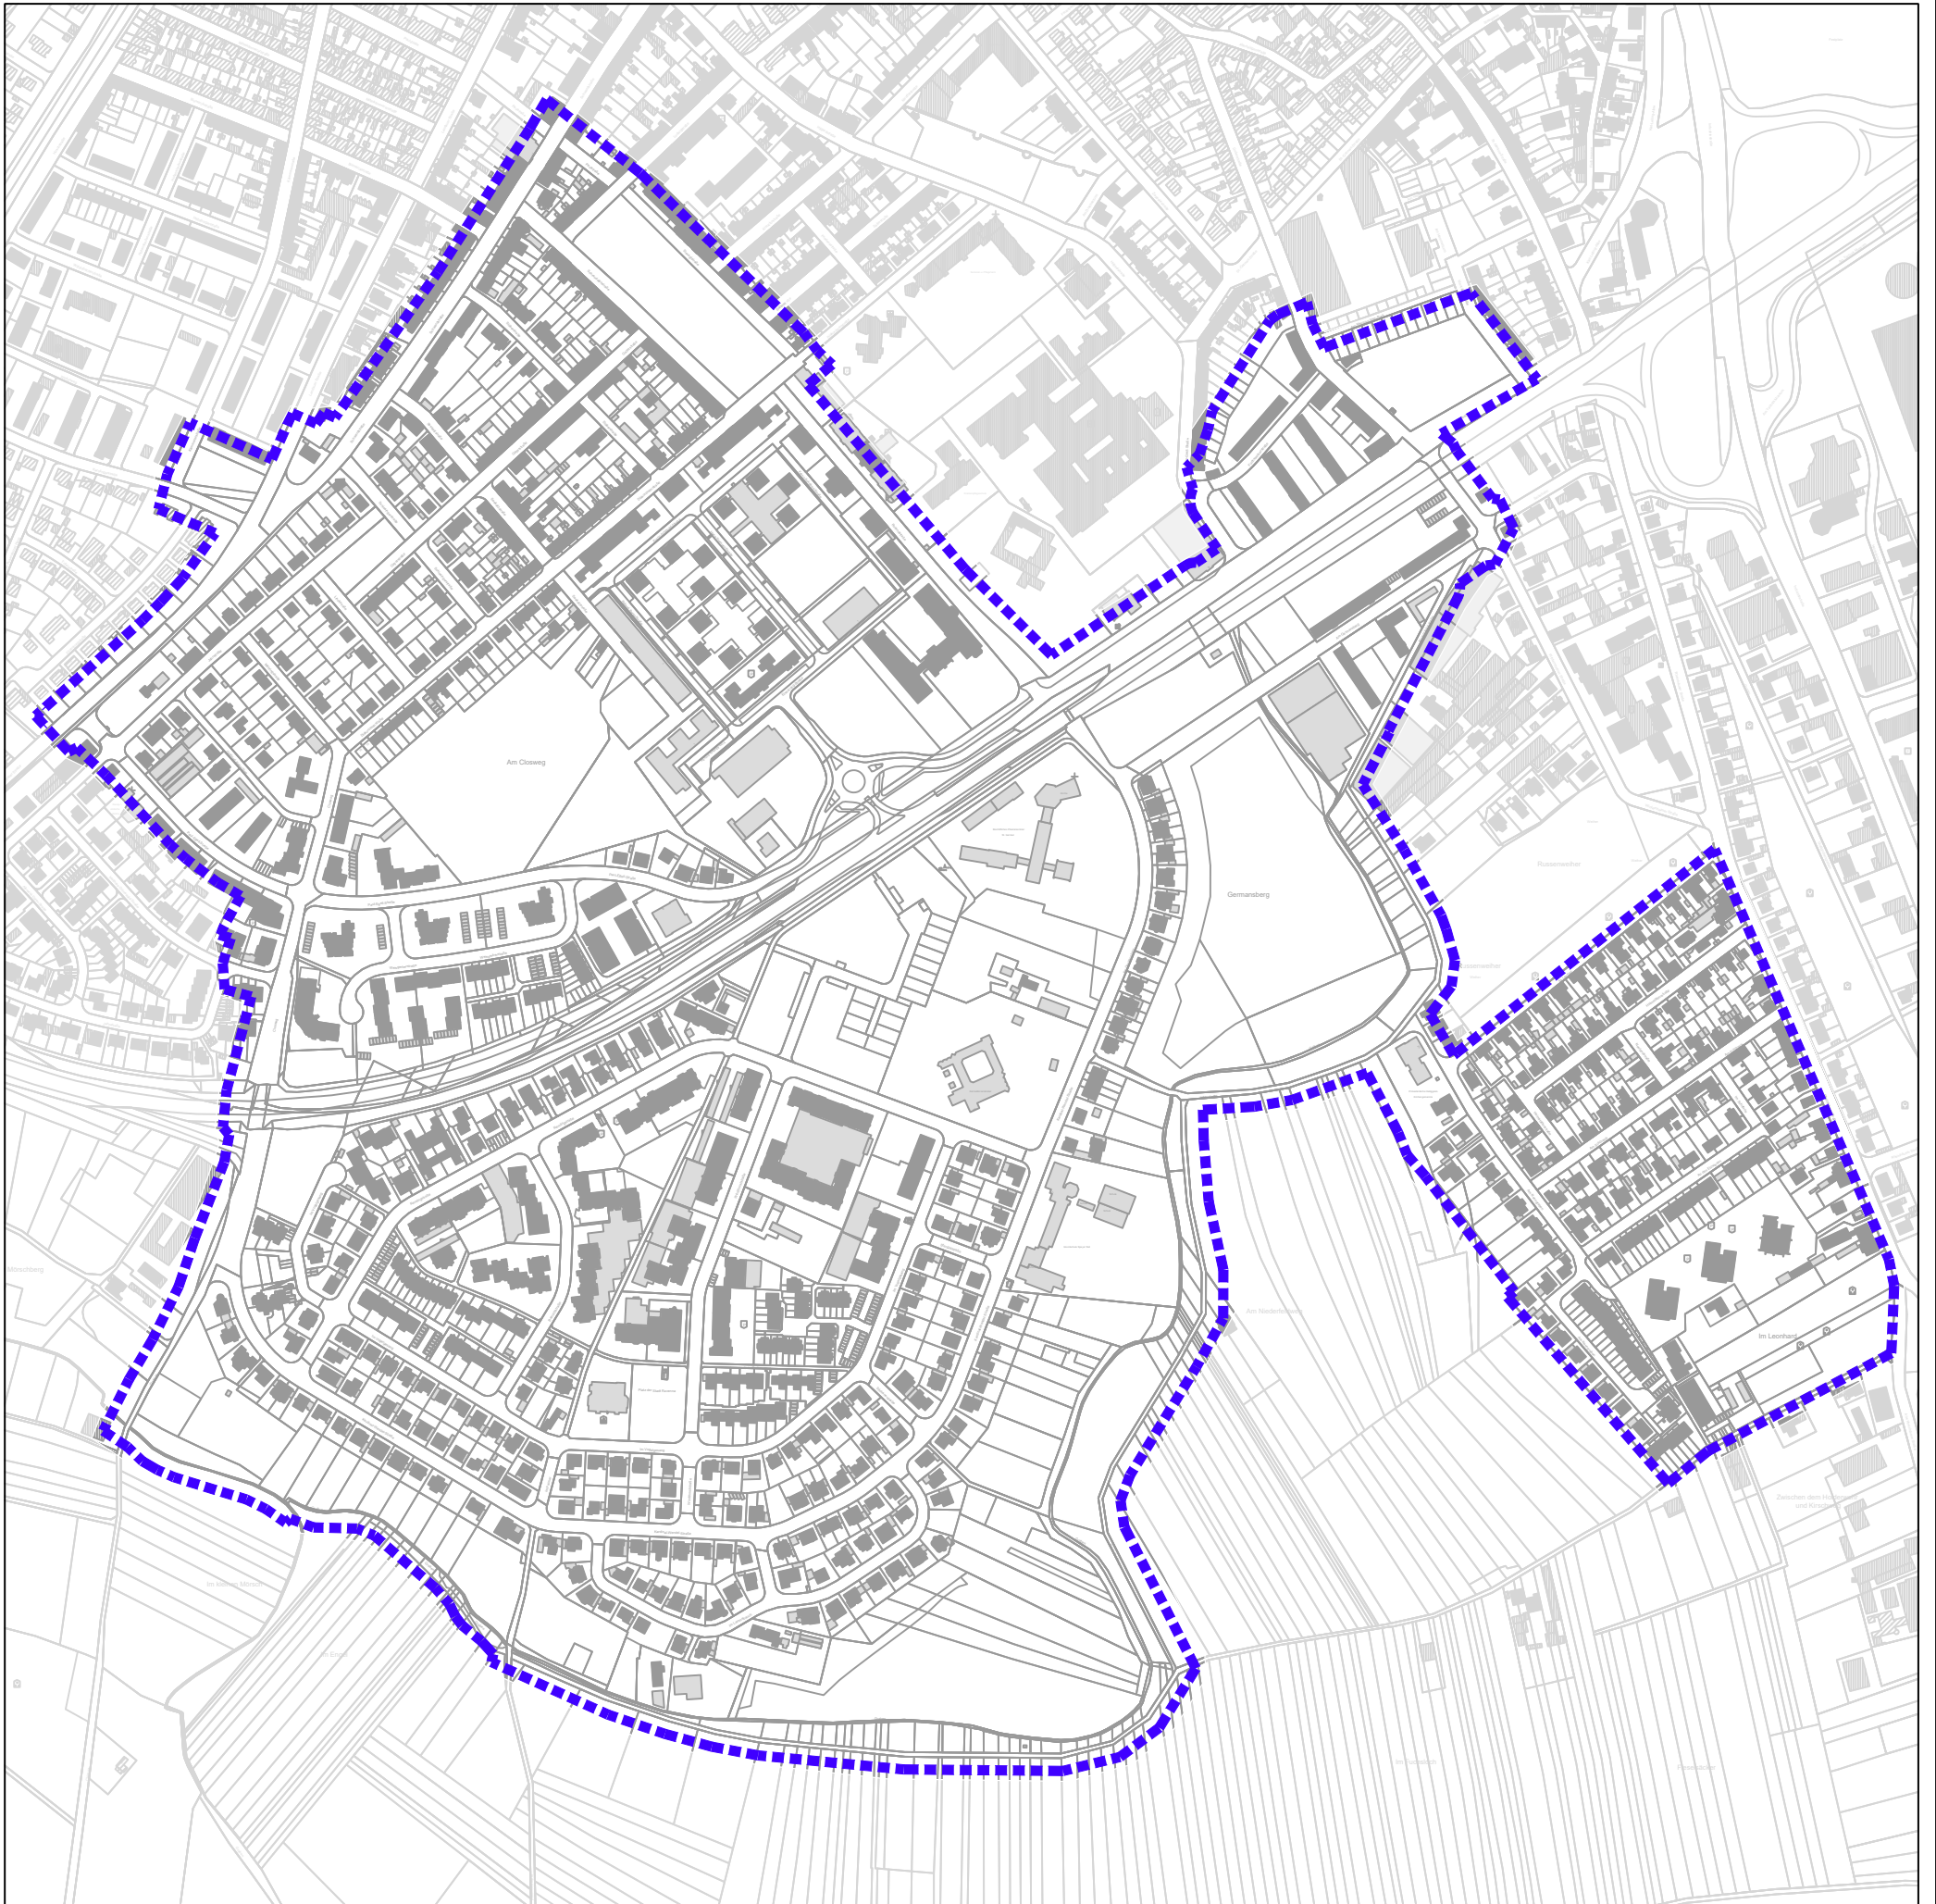

STADT SPEYER

Soziale Stadt Speyer Süd

Abgrenzung des Plangebiets
"Soziale Stadt Speyer Süd"

Maßstab: 1 : 6000

Stand: 14.08.2020