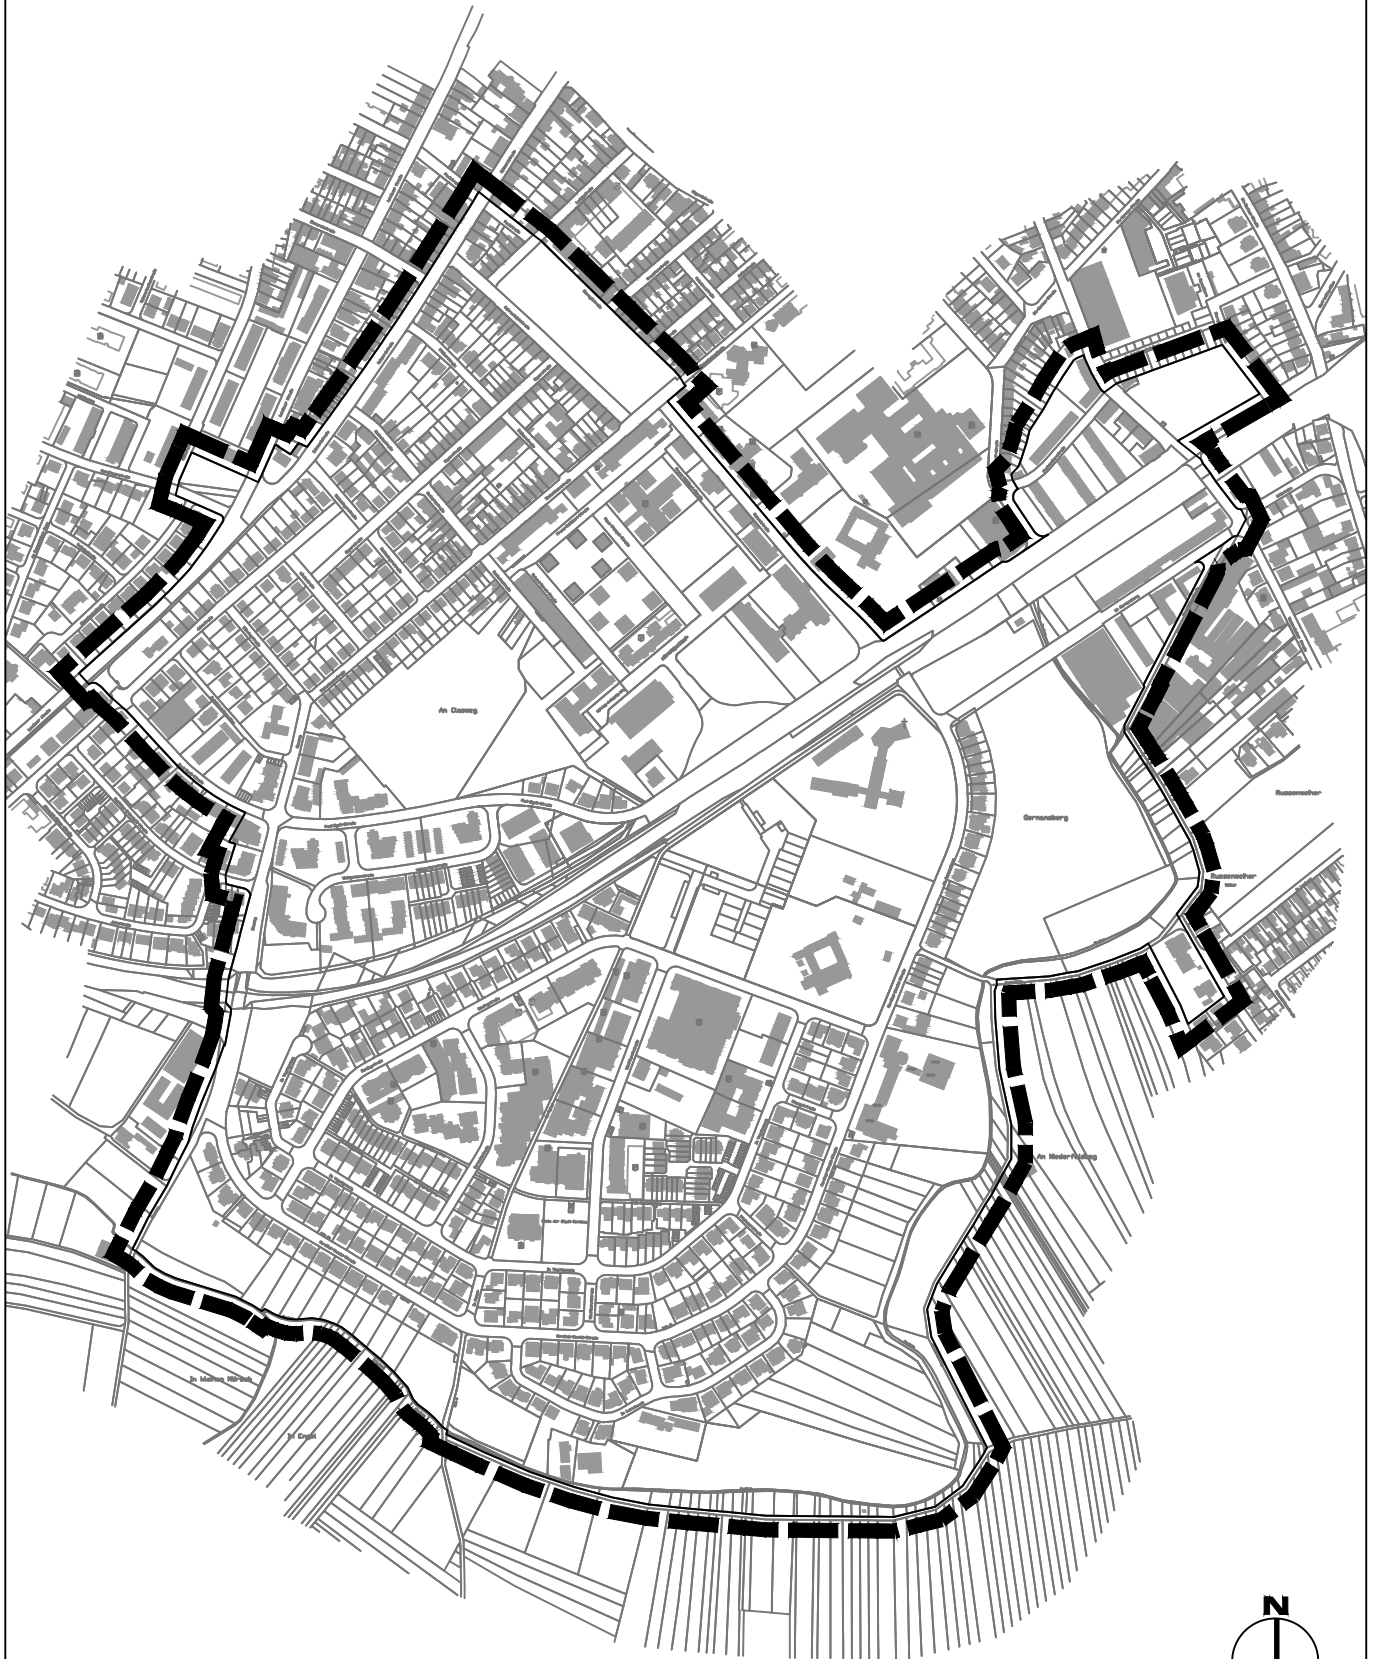

STADT SPEYER

Soziale Stadt Speyer Süd

Abgrenzung des Plangebiets
"Soziale Stadt Speyer Süd"

Maßstab: 1 : 8000
Bearbeiter:
Gezeichnet: T. Benner
Fassung vom: 20.11.2017