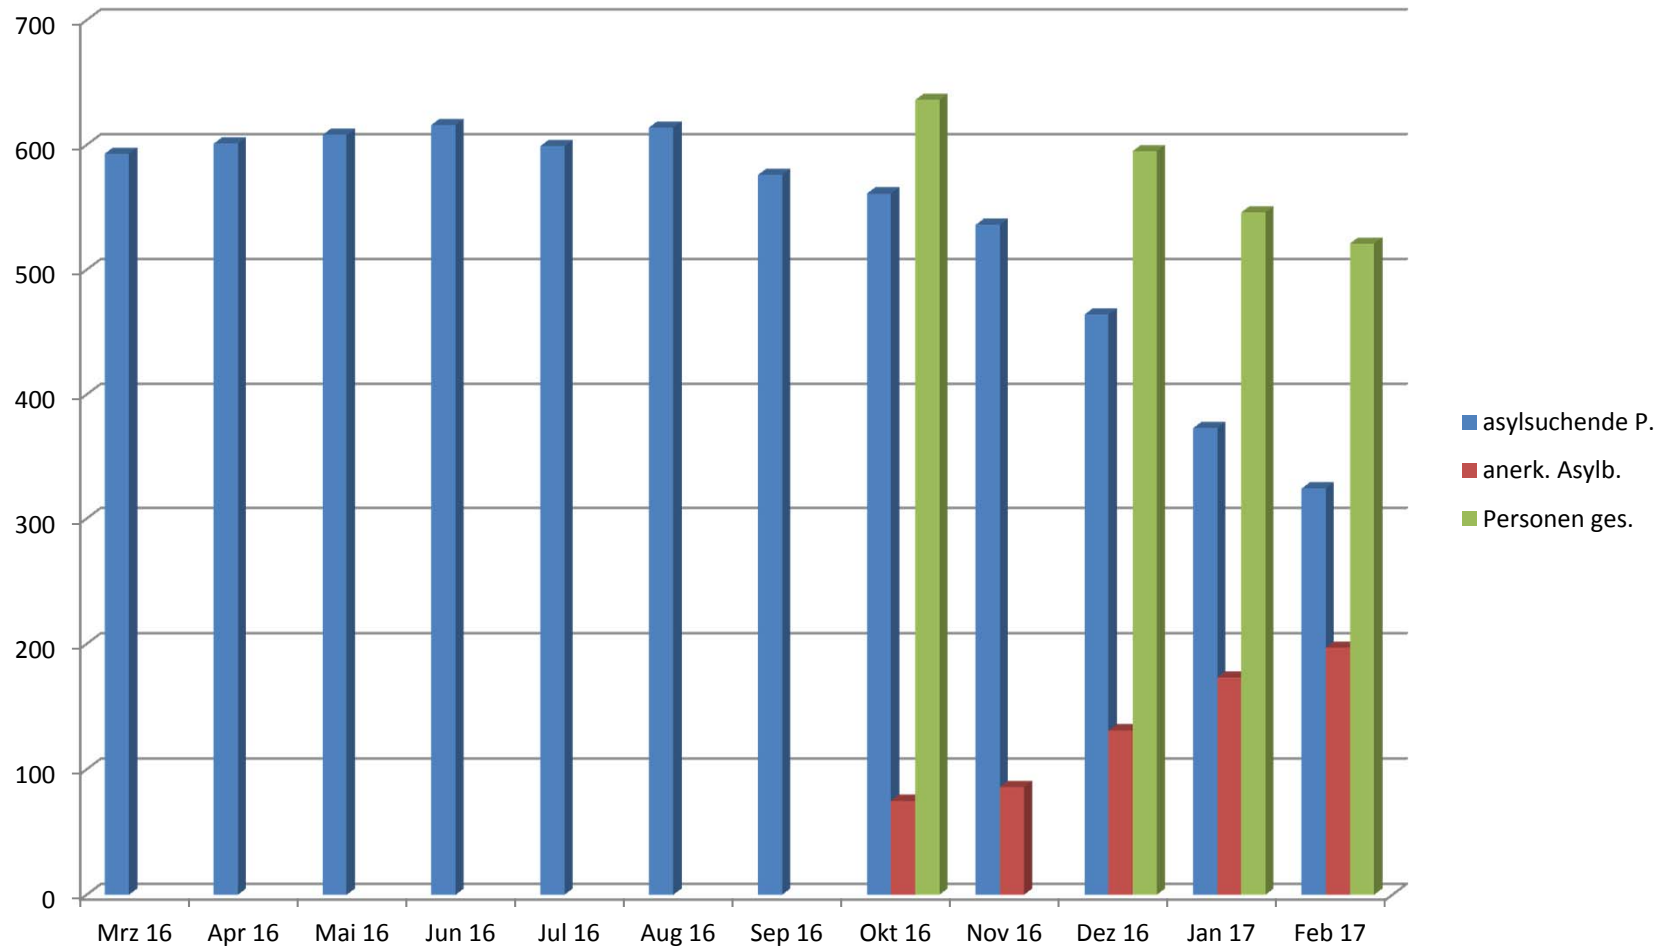

Entwicklung asylsuchende – anerkannte Asylbewerber/innen ab 02-2016

Sozialausschusssitzung am 01.03.2017 – TOP 2