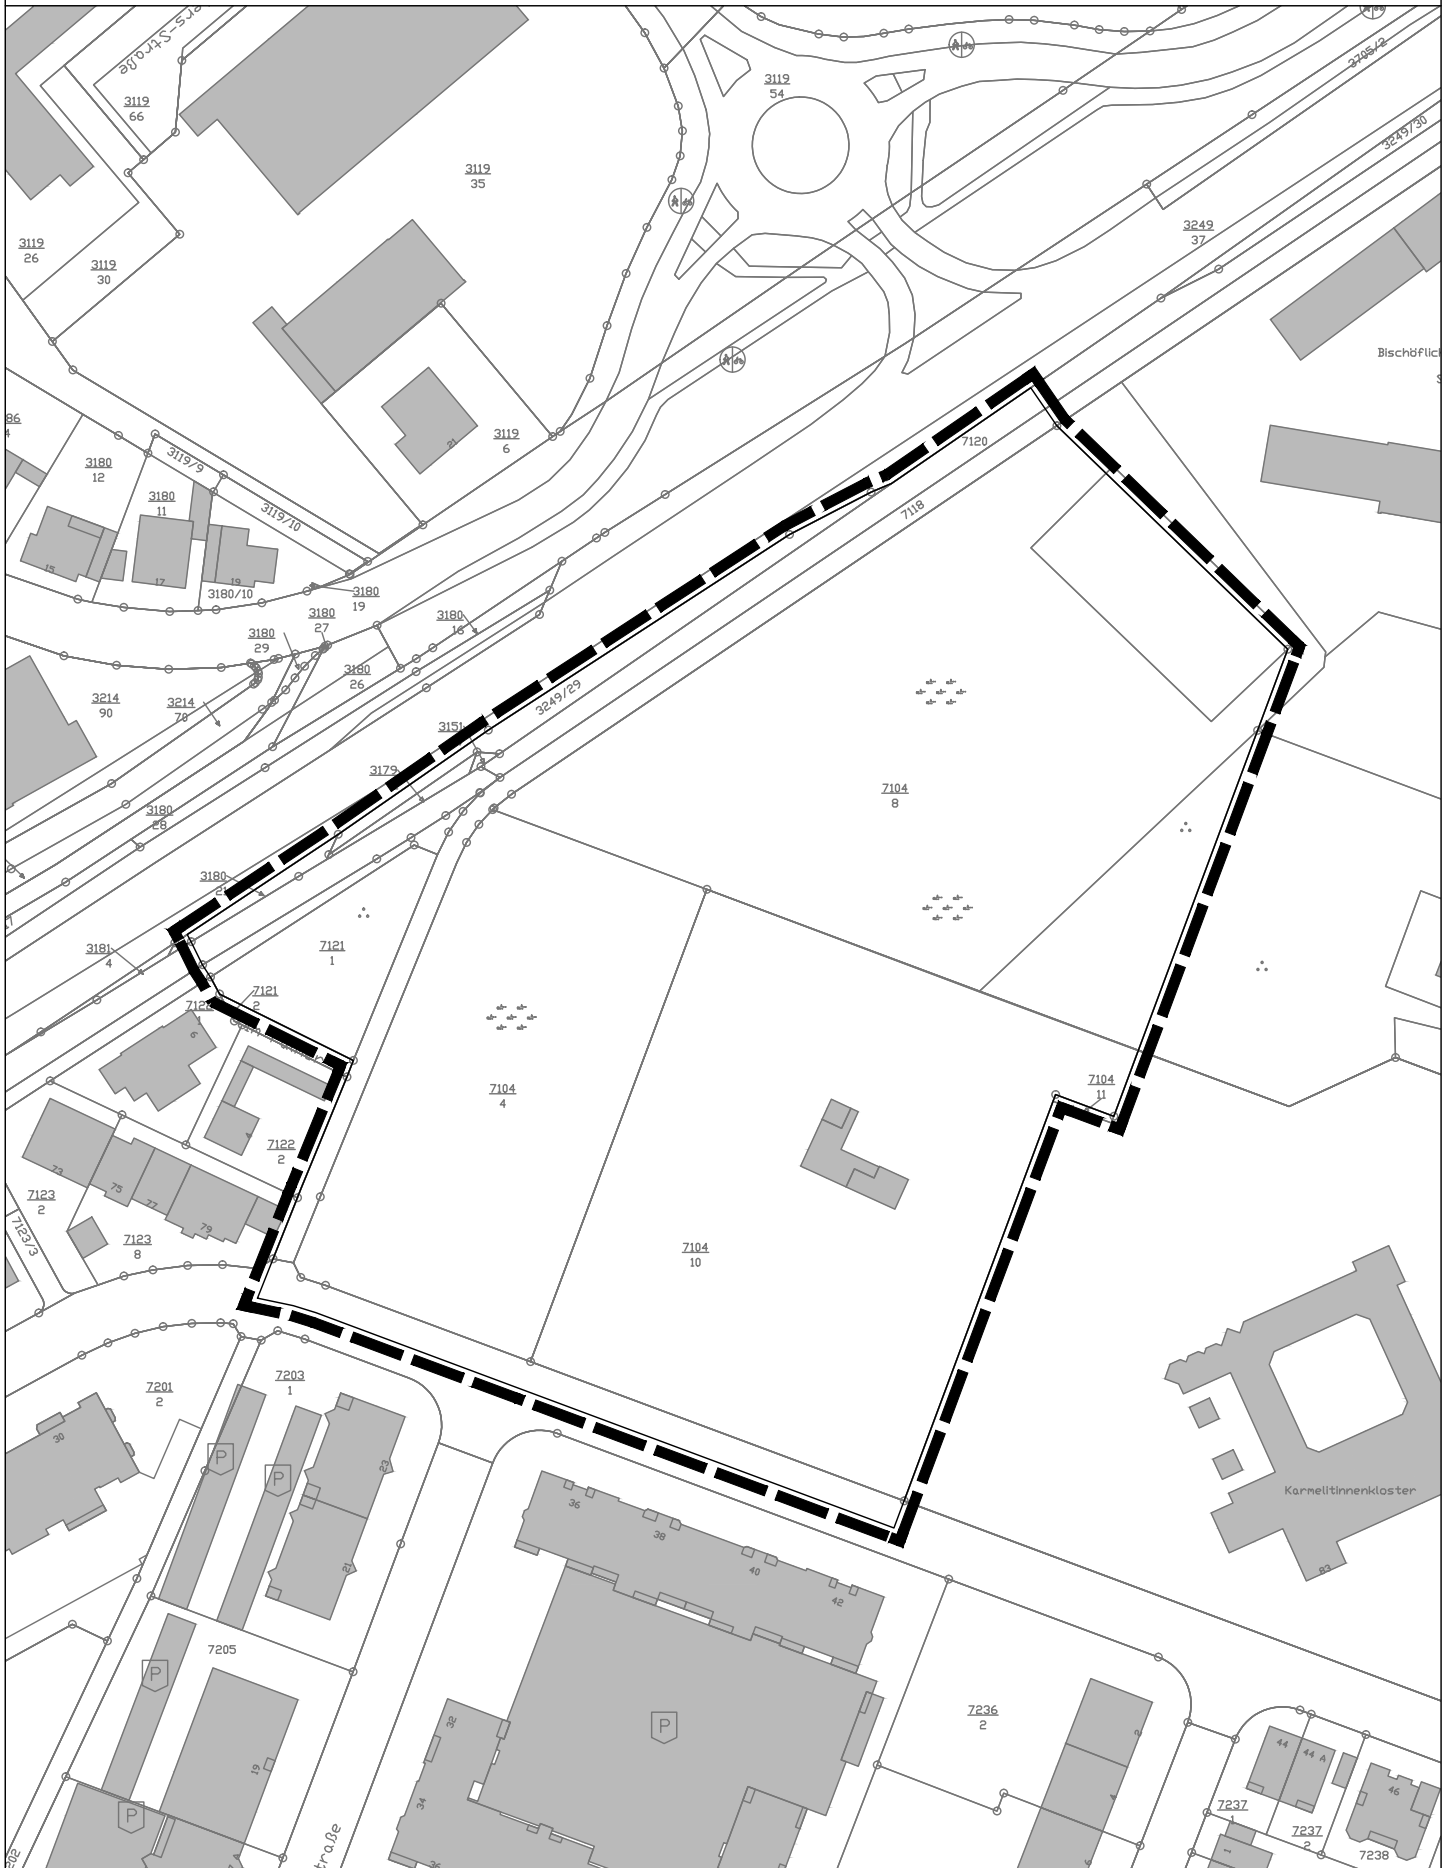

STADT SPEYER Bebauungsplan Nr. 035 C "Am Priesterseminar"

Anlage a: Geltungsbereich des städtebaulichen Vertrages

Maßstab 1 : 1500