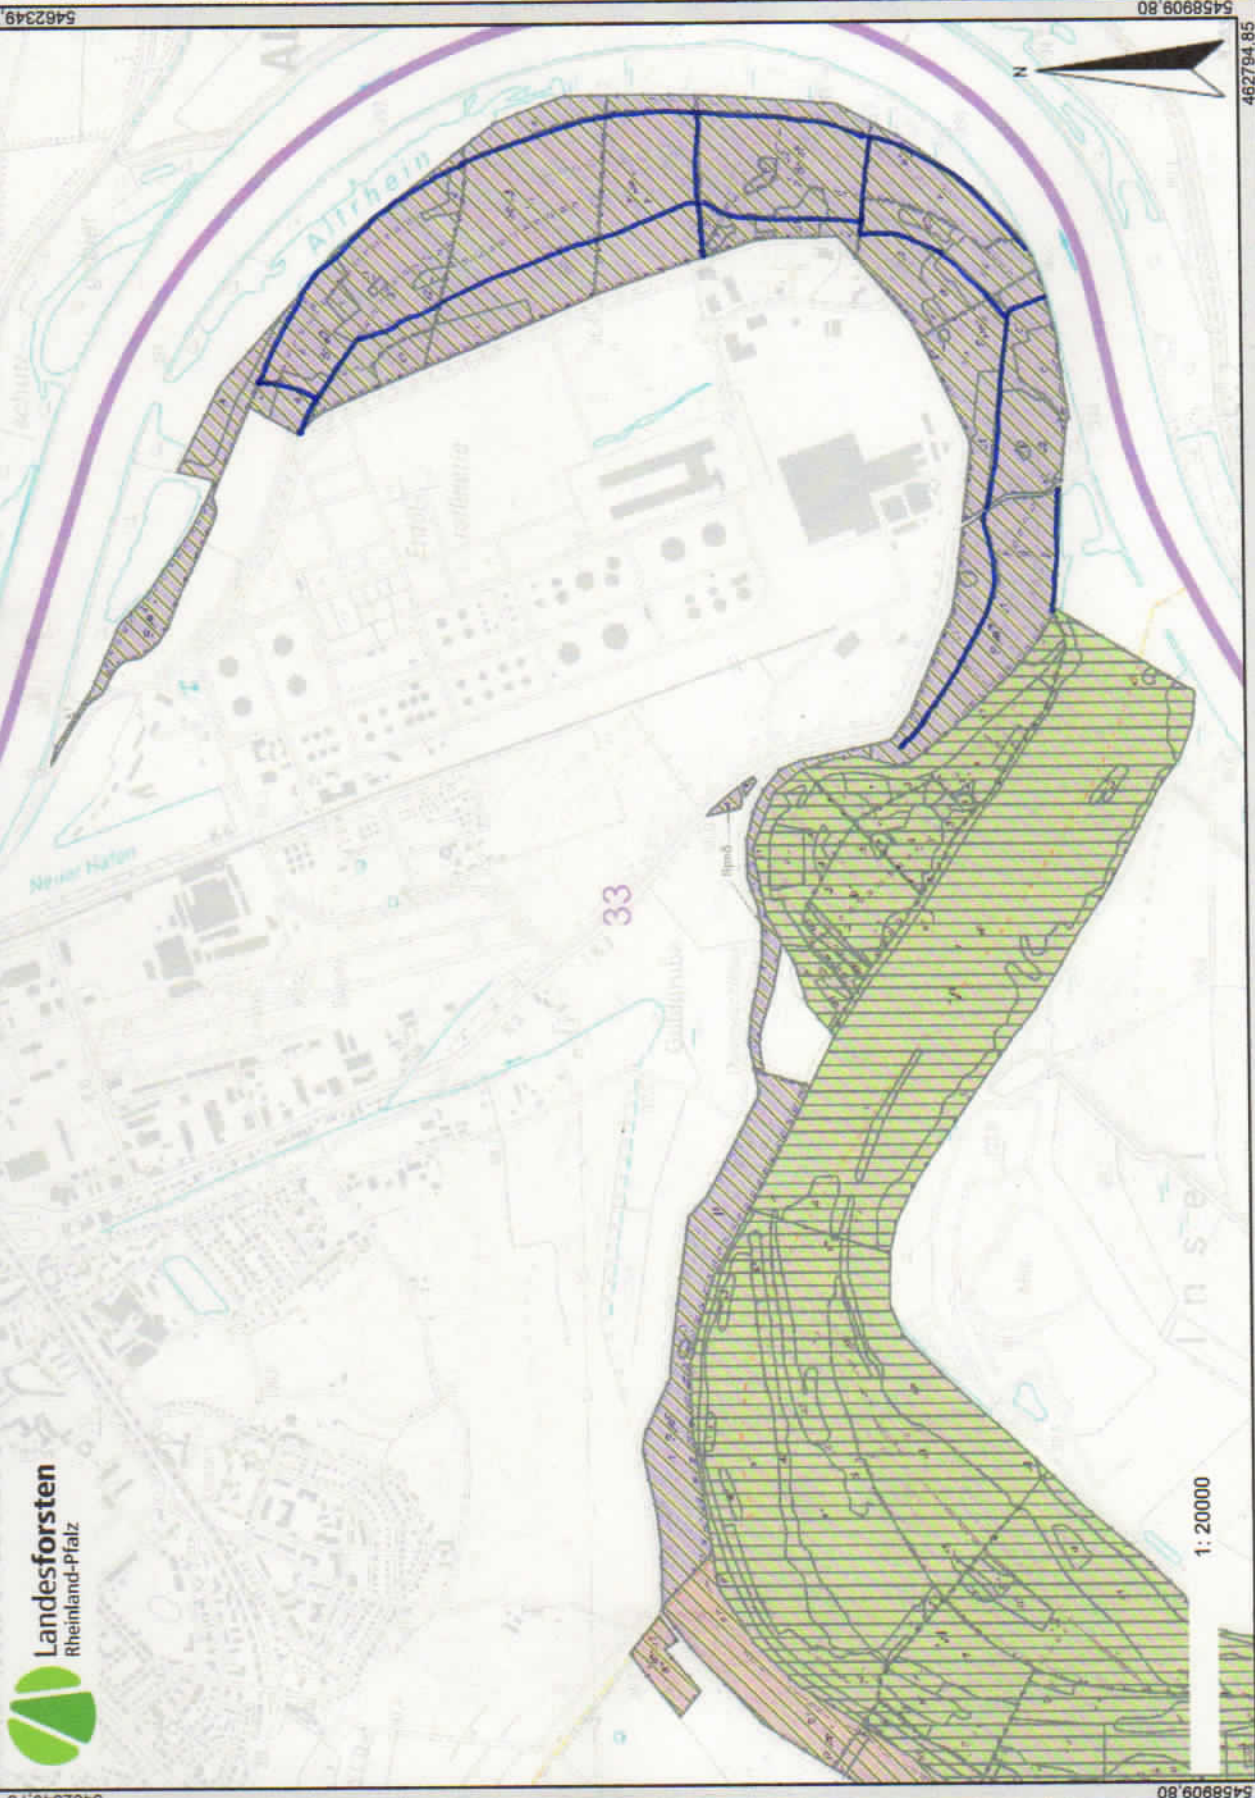

Auwald Süd

462794.85

5462349.78

457994.87

5462349.78

1:20000

457994.87

462794.85

Südlicher Speyerer Auwald (Stadtwald): lila schraffiert

16.11.2012 11:46:21

Sa. Waldweg: ca. 6900qm ≈ ca. 460qm/ha

© Landesforsten Rheinland-Pfalz Diese Karte ist gesetzlich geschützt. Vervielfältigungen nur mit Erlaubnis des Herausgebers. Als Vervielfältigung gelten z.B. Nachdruck, Fotokopie, Mikroverfilmung, Digitalisieren, Scannen sowie Speicherung auf Datenträgern.