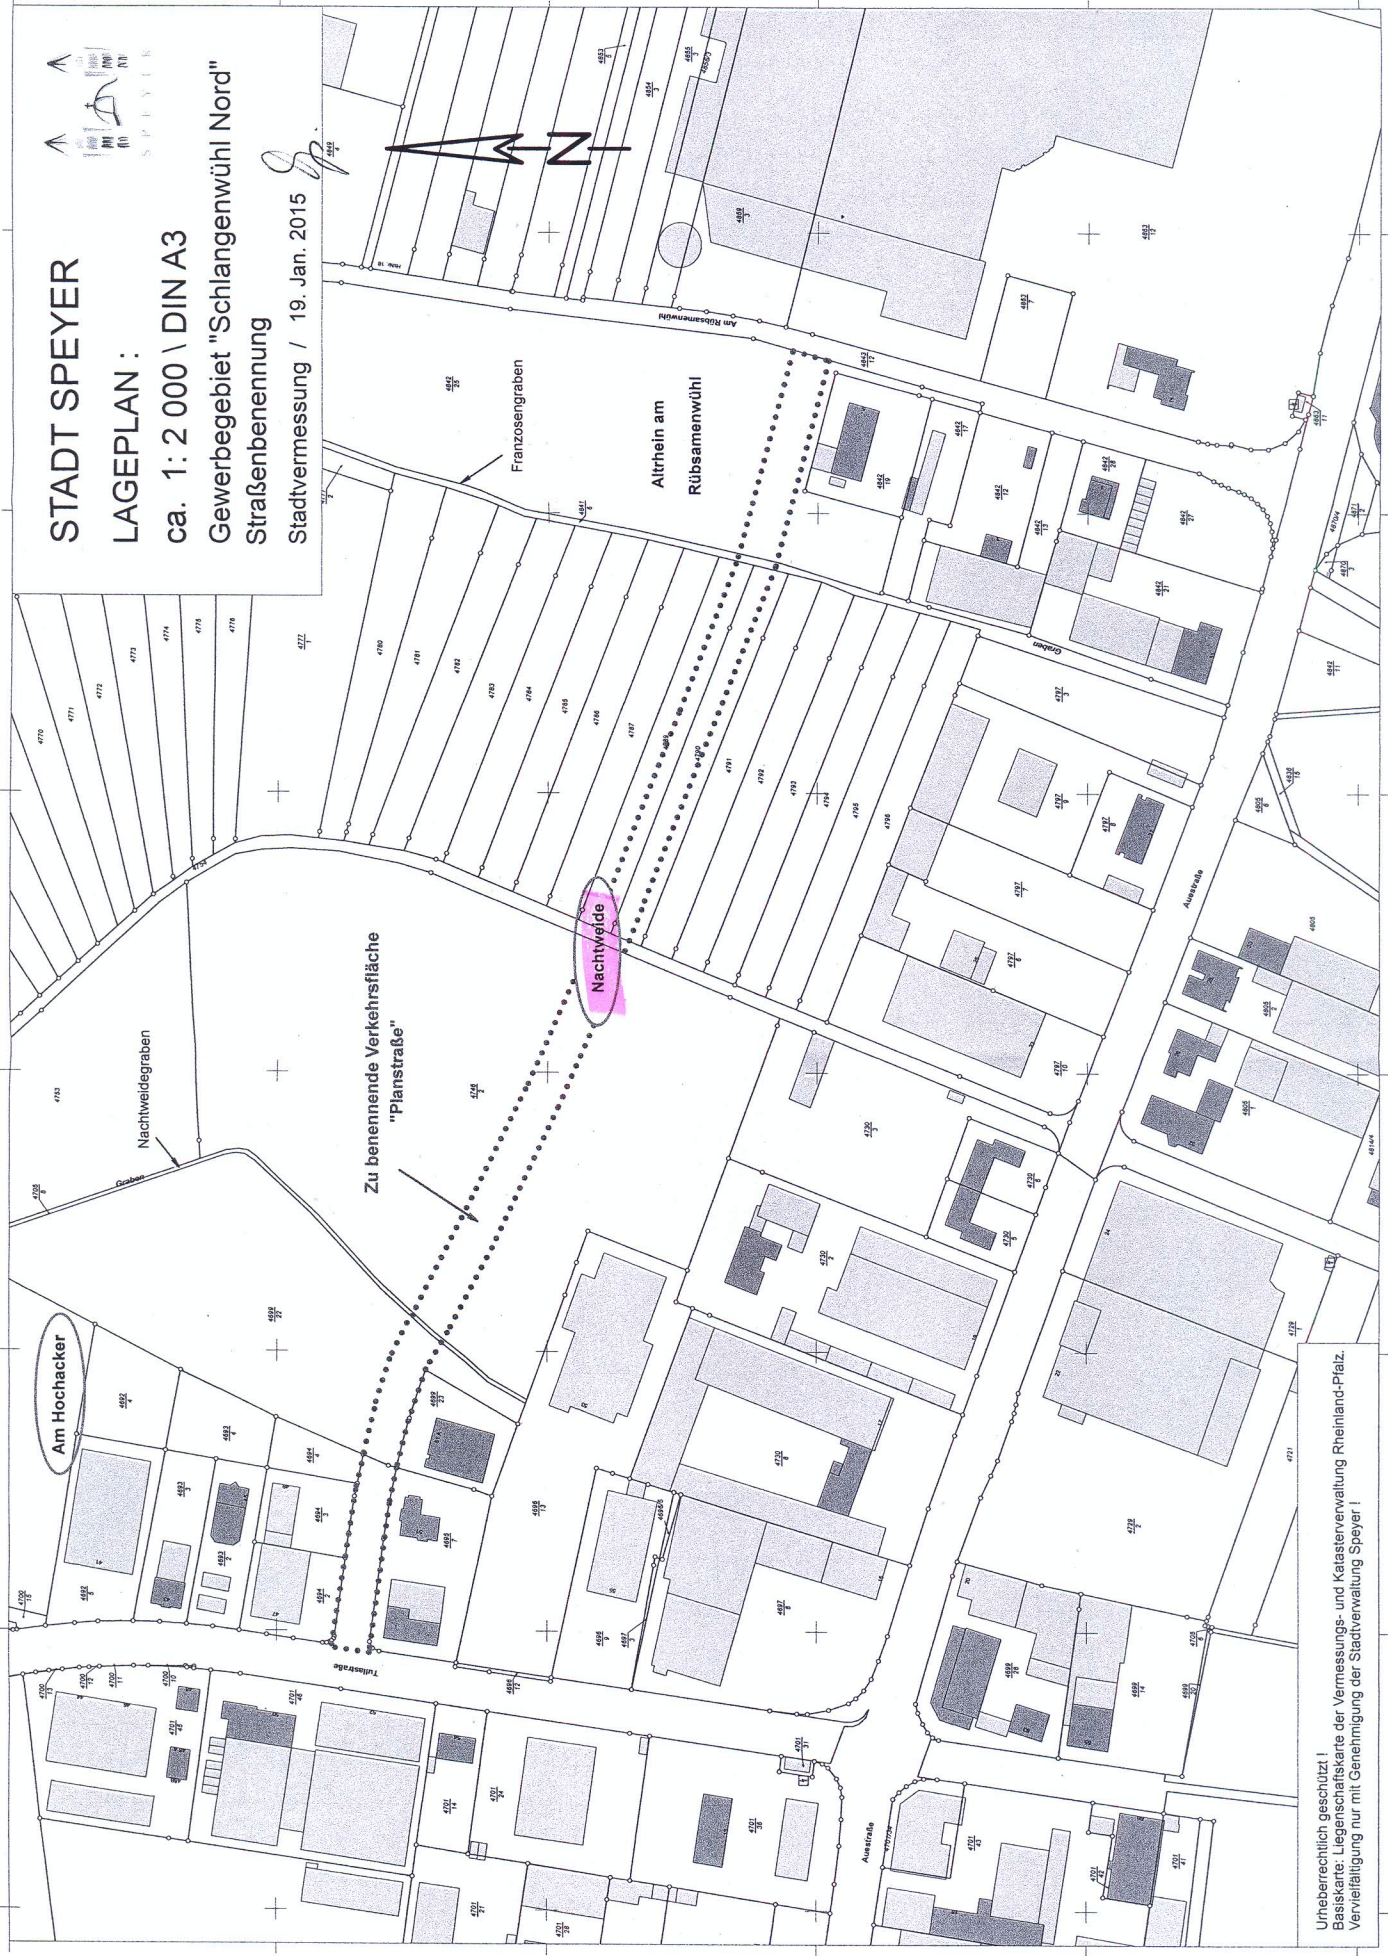

STADT SPEYER

LAGEPLAN :

ca. 1:2 000 \ DIN A3

Gewerbegebiet "Schlangenwühl Nord"  
Straßenbenennung

Stadtvermessung / 19. Jan. 2015

Urheberrechtlich geschützt!  
Basis: Liegenschaftskarte der Vermessungs- und Katasterverwaltung Rheinland-Pfalz.  
Vervielfältigung nur mit Genehmigung der Stadtverwaltung Speyer!