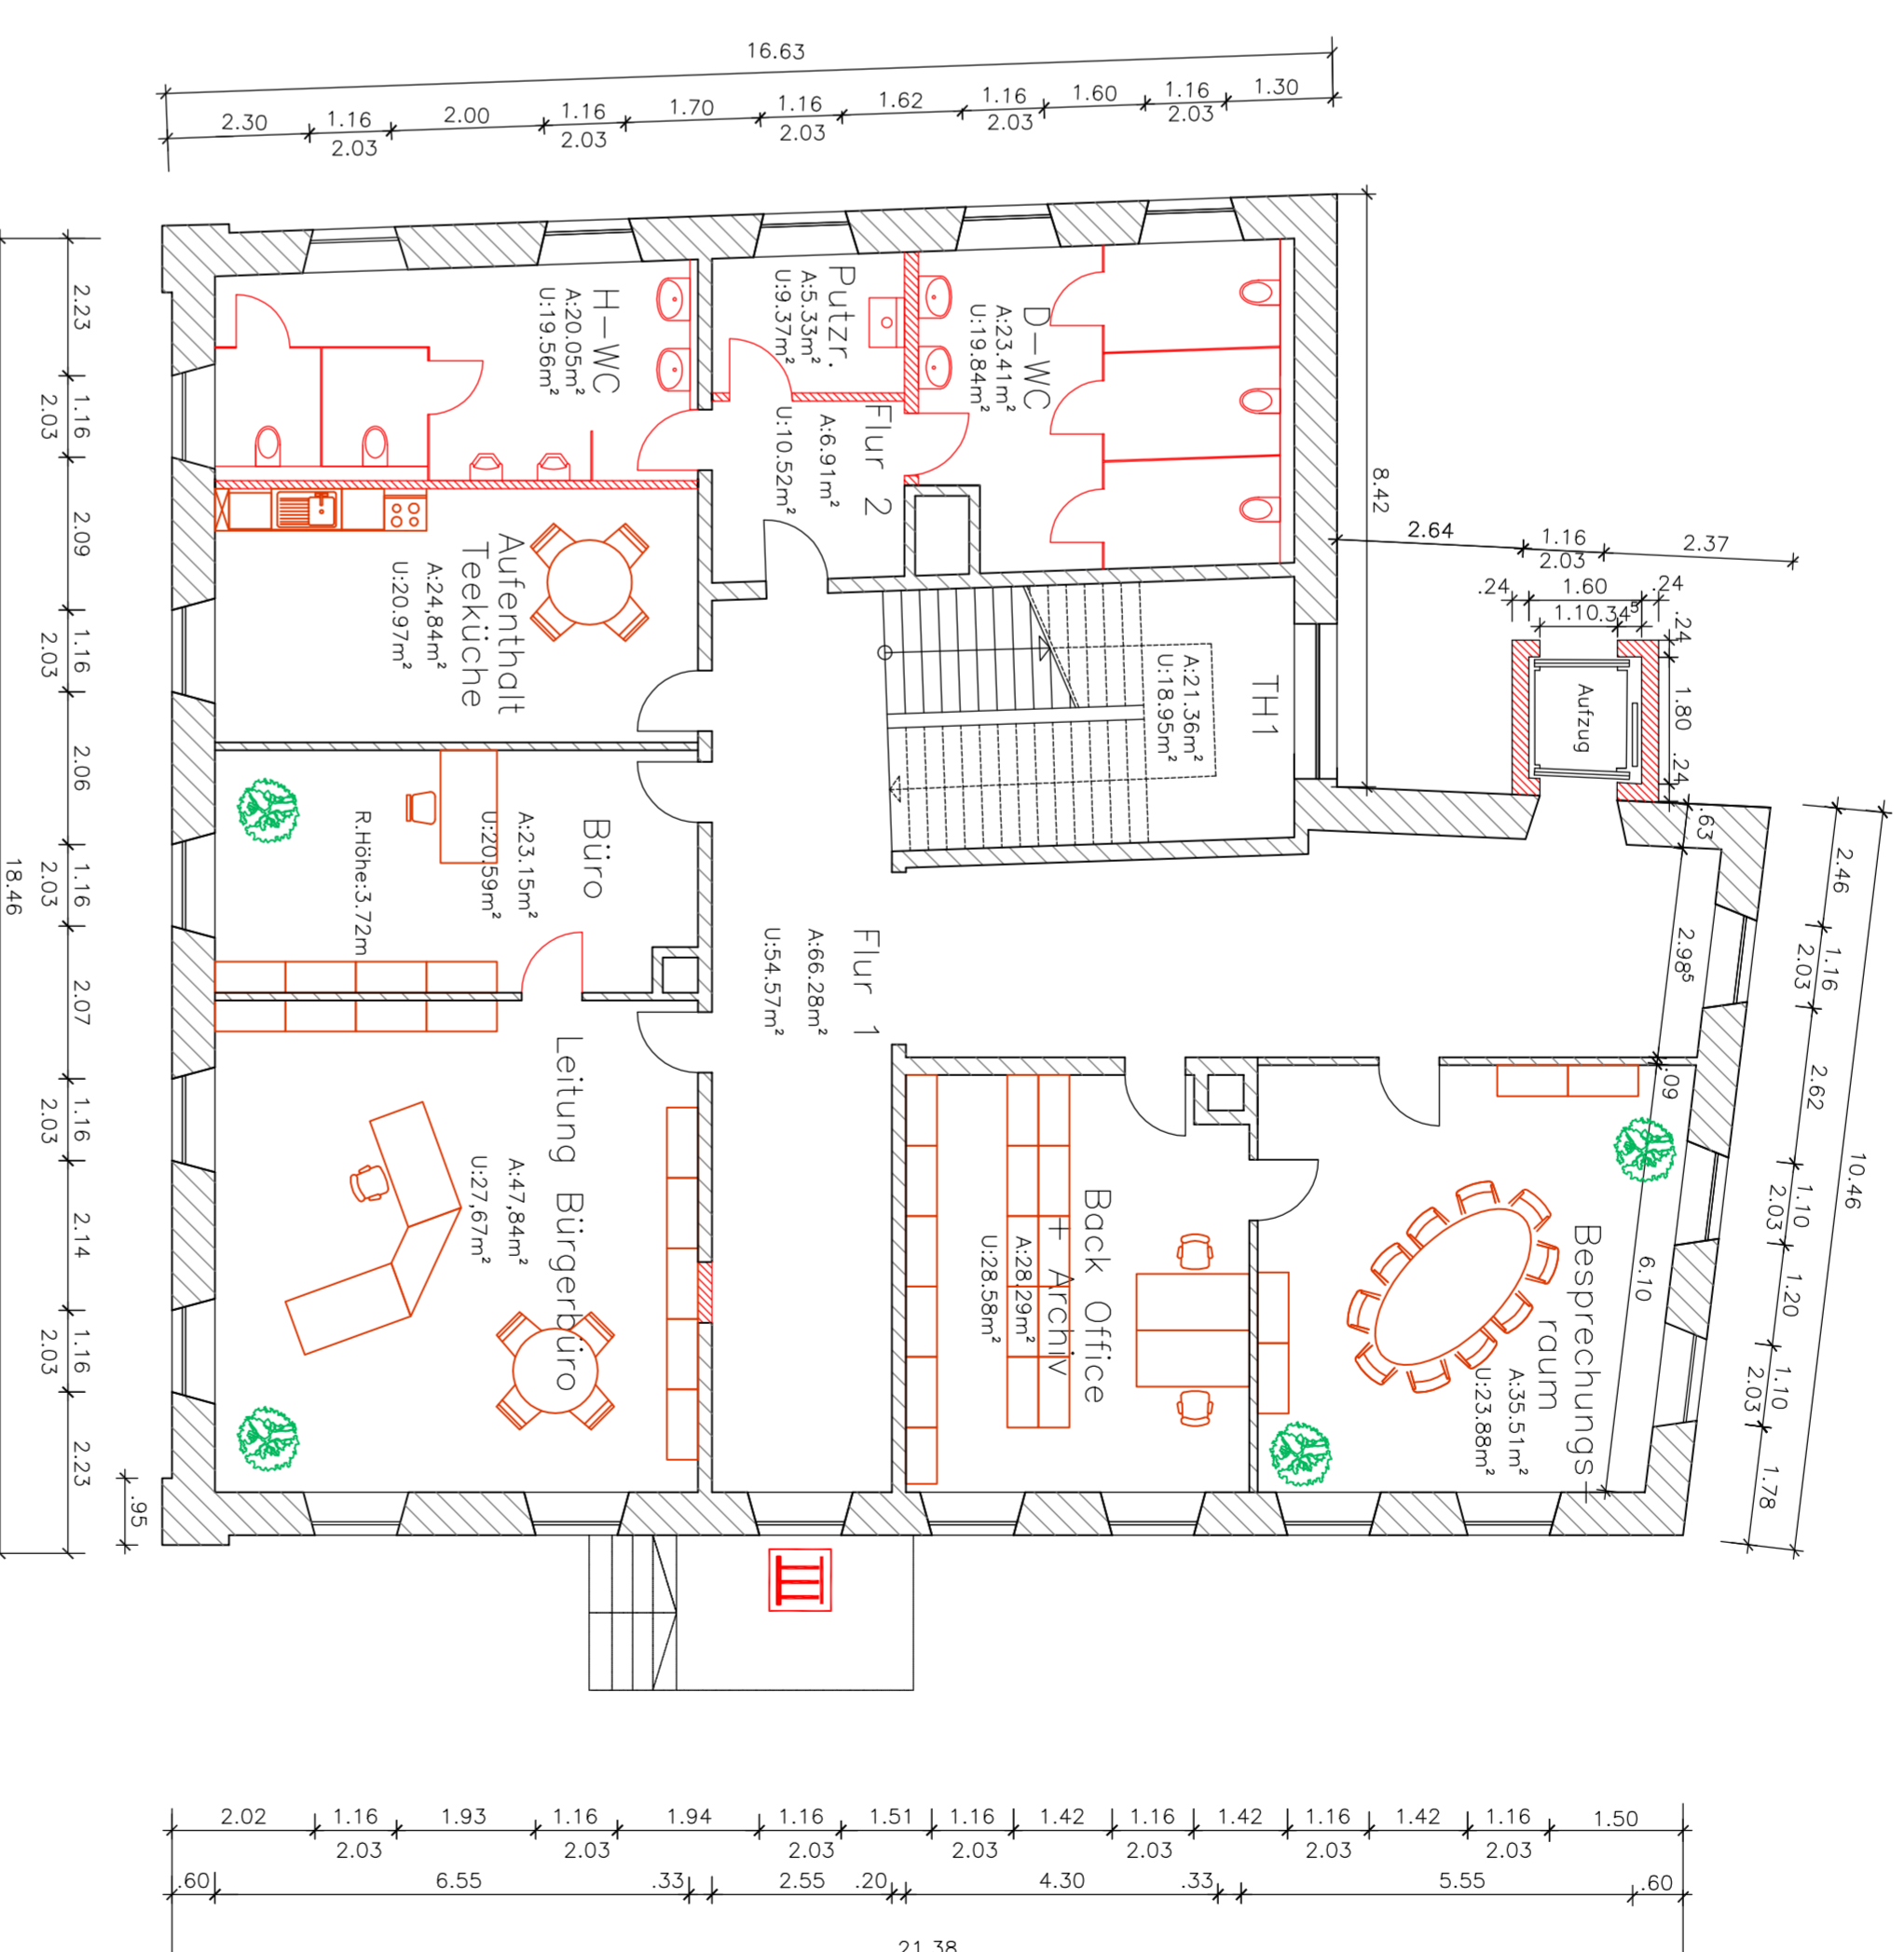

ERDGESCHOSS MÖBLIERUNG

Legende

Bestand

Neu

Möbel

Anleitereinsteigsstelle

OBBERGESCHOSS MÖBLIERUNG

C	Neuplanung Möblierung	27.03.2012	Meide
B	Neuplanung WC Damen und Herren		
A	ÄNDERUNGEN:		
Stadtverwaltung Speyer			
MAXIMILIANSSTRASSE 100 TEL: 06321/14433 - FAX: 06321/14288 S P E Y E R			
BAUWASSNAHME: SANIERUNG LUDWIGSTR. 13			
DARSTELLUNG: ERD- U. OBERGESCHOSS MÖBLIERUNG			
PLANUNG: FB1 / GEBÄUDEWIRTSCHAFT			
BEREITET: Frau Baum TECHN. GEBÄUDEMANAGEMENT / HOCHBAU			
GEZEICHNET: H. Omer PLANUNGSLEITUNG:			
DATUM: 13.02.12 MASSSTAB: BLATT NR.: 1			
DATUM: 13.02.12			
ABTEILUNGSLEITER: FB 1			
BAUHERR: STADTVERWALTUNG SPEYER			
(Gutsmoehl) OBERBÜROINGENIEUR (Schneider)			