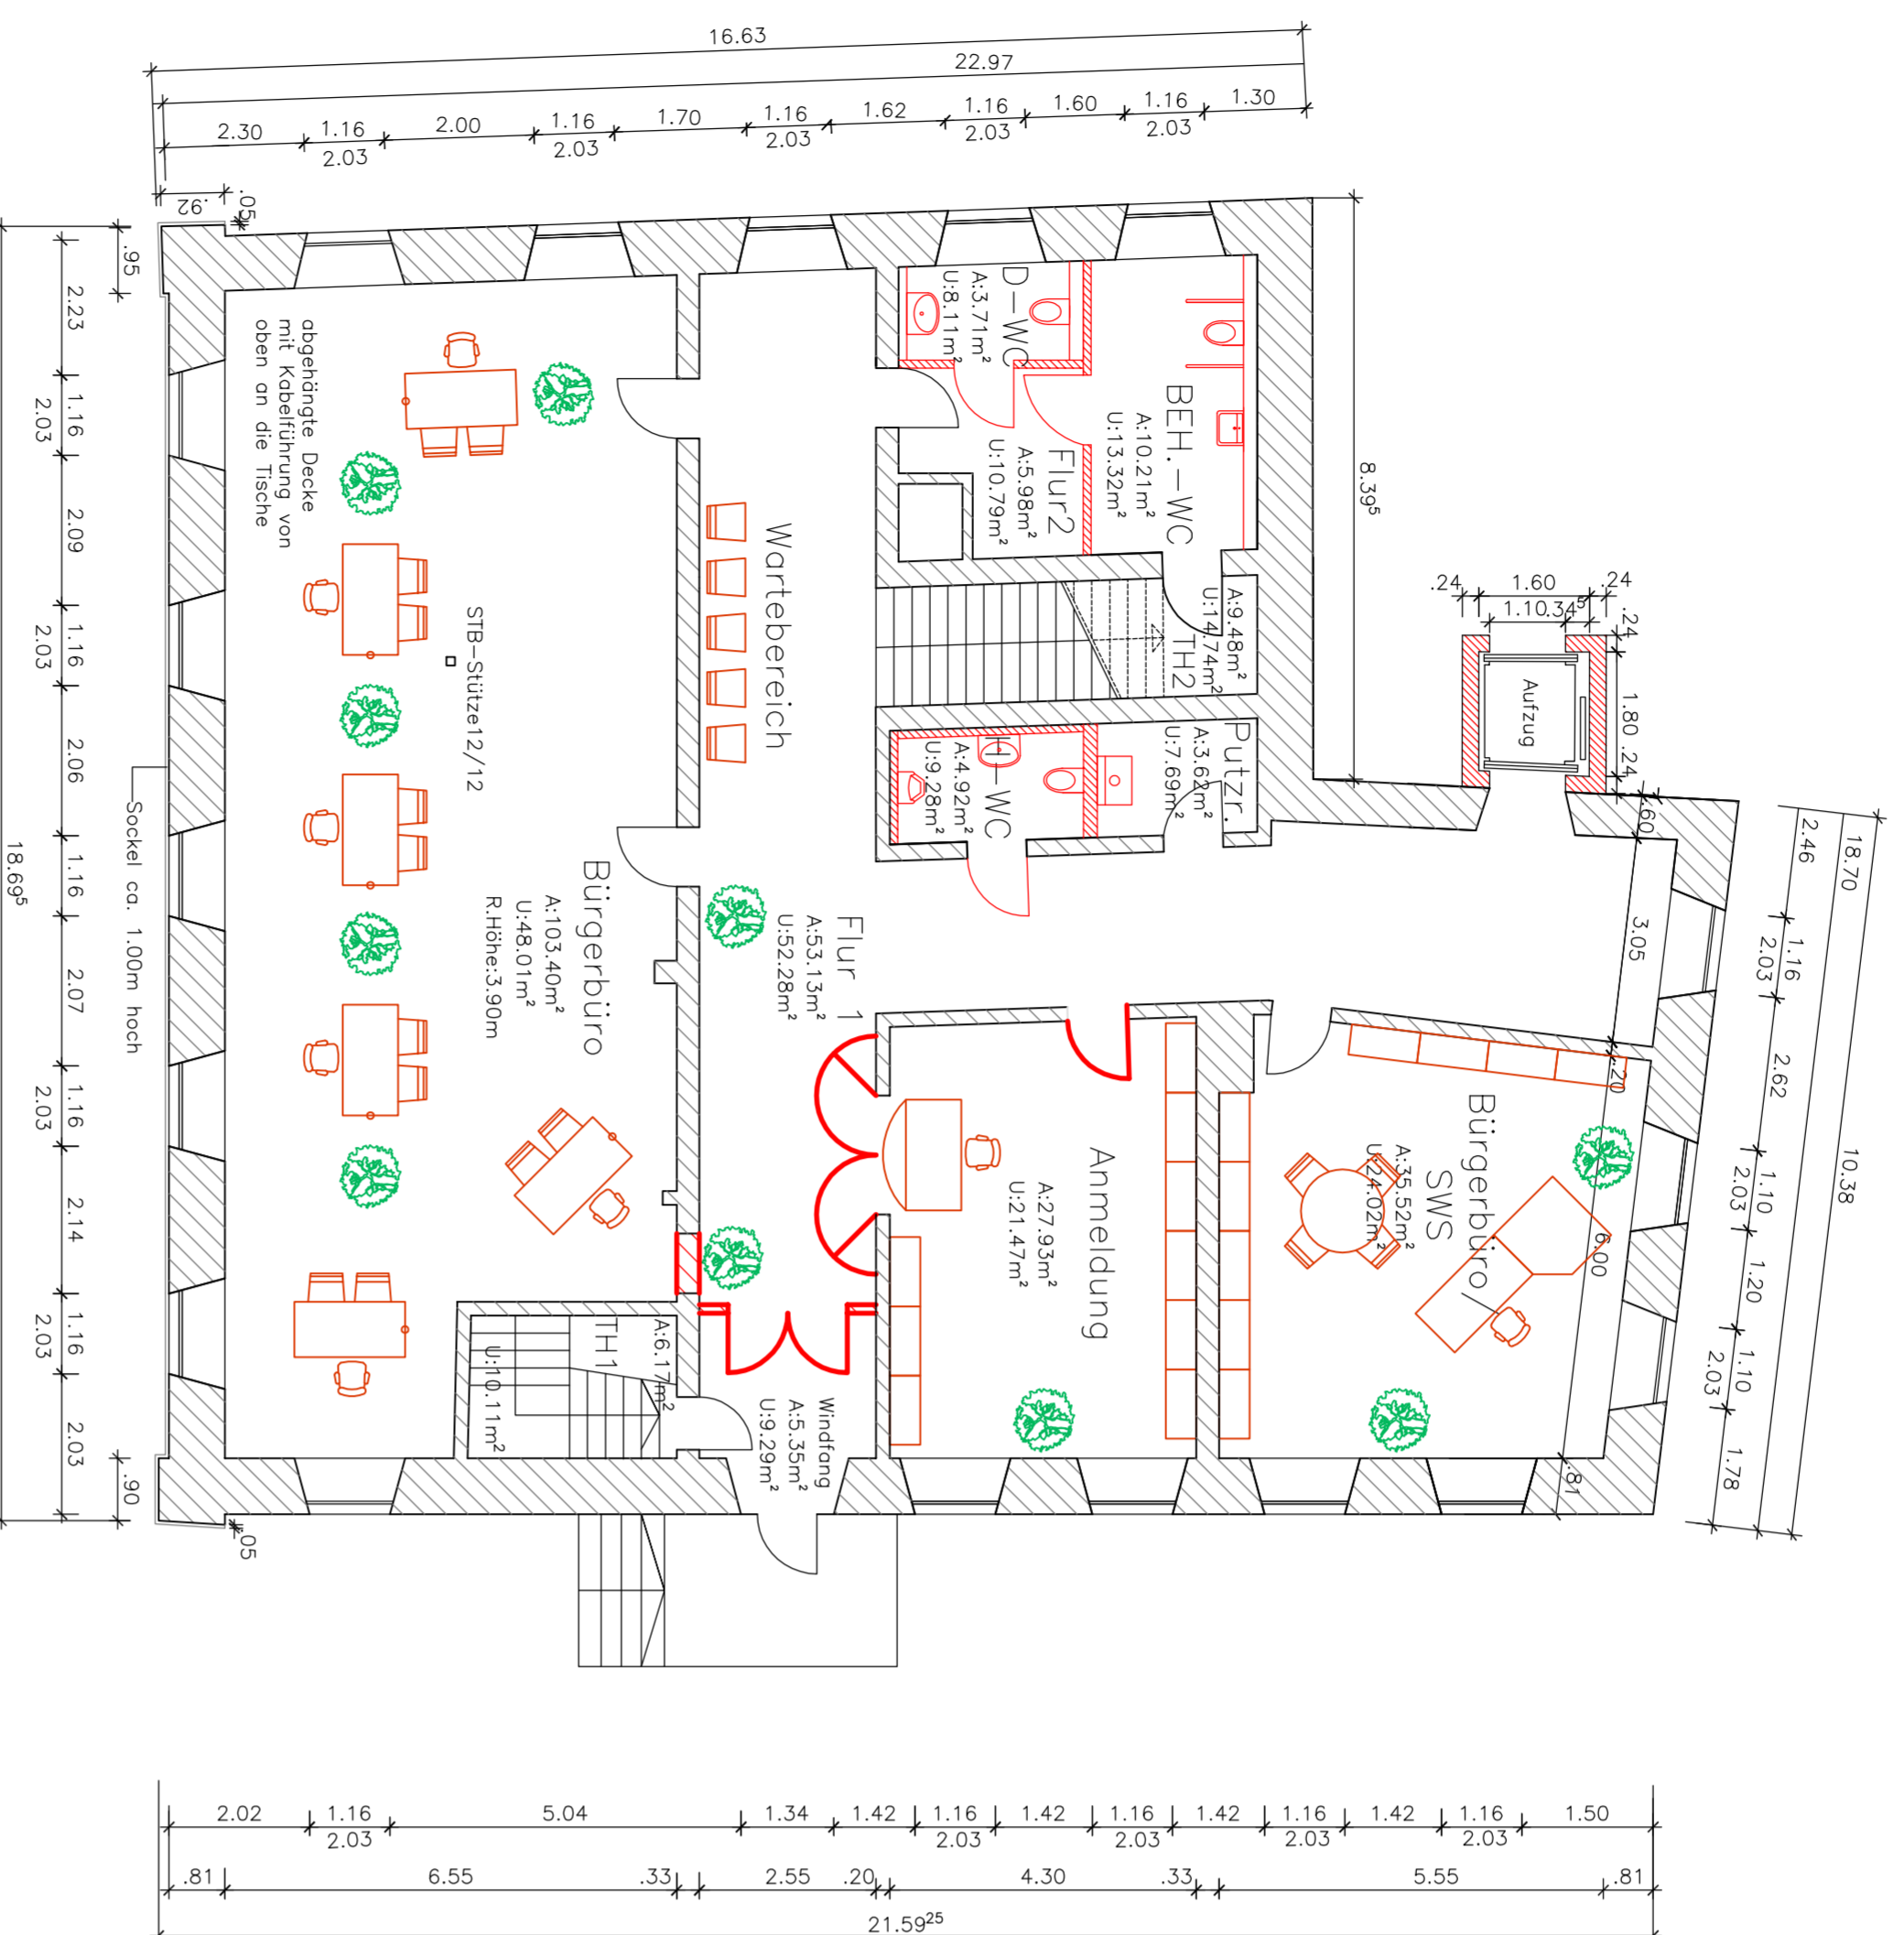

ERDGESCHOSS MÖBLIERUNG

Legende

Bestand

Neu

Möbel

Anleitereinsteigsstelle

OBBERGESCHOSS MÖBLIERUNG

C	Neuplanung Möblierung	27.03.2012	Meide
B	Neuplanung WC Damen und Herren		
A	ÄNDERUNGEN:		
Stadtverwaltung Speyer			
MAXIMILIANSSTRASSE 100 TEL: 06321/14433 - FAX: 06321/14288 S P E Y E R			
BAUWASSNAHME: SANIERUNG LUDWIGSTR. 13			
DARSTELLUNG: ERD- U. OBERGESCHOSS MÖBLIERUNG			
PLANUNG: FB1 / GEBÄUDEWIRTSCHAFT			
BEREITET: Frau Baum TECHN. GEBÄUDEMANAGEMENT / HOCHBAU			
GEZEICHNET: H. Omer PLANUNGSLEITUNG:			
DATUM: 13.02.12 MASSSTAB: BLATT NR.: 1			
DATUM: 13.02.12			
ABTEILUNGSLEITER: FB 1			
BAUHERR: STADTVERWALTUNG SPEYER			
(Gutsmoehl) OBERBÜROINGENIEUR (Schneider)			